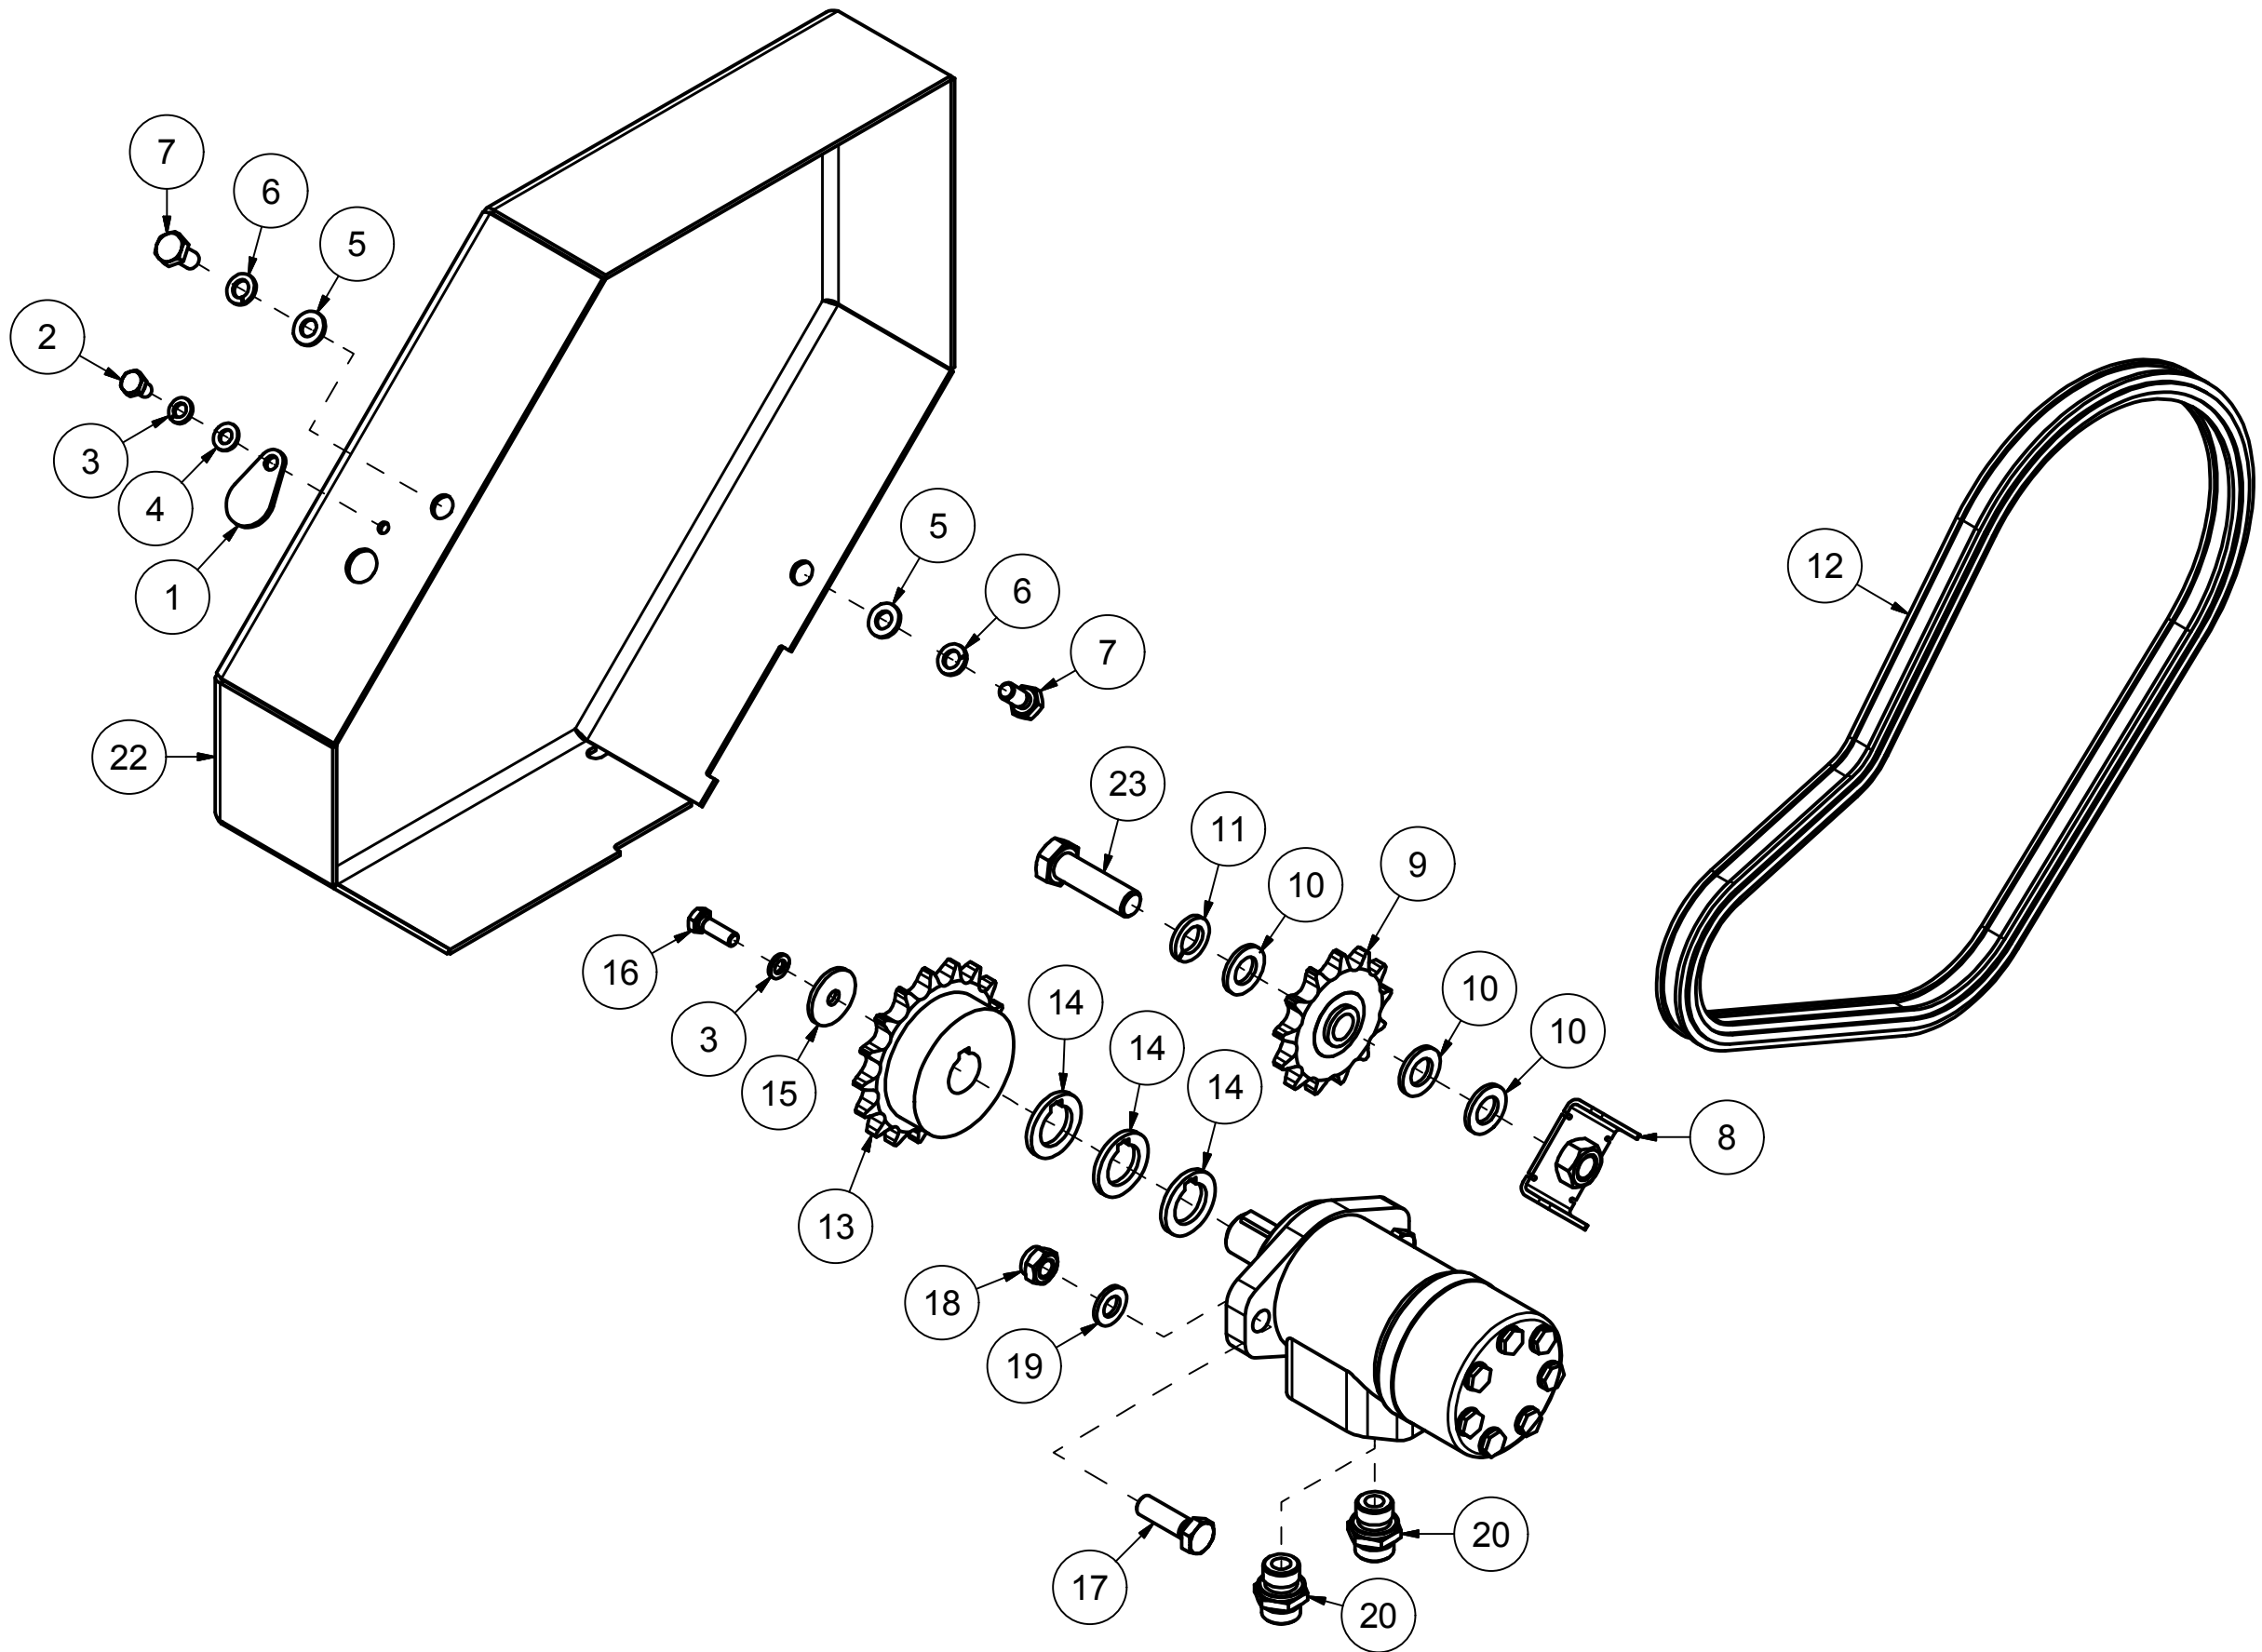

26208005 Hydraulic motor and chain

Pos	Qty	Article no	Designation
1	1	1261196	Lid
2	1	2422236	Hexagon screw M8x12 EIZn 8.8 DIN 933
3	2	2534047	Spring washer M8 EIZn DIN 127
4	1	2531047	Washer M8 EIZn DIN 125
5	2	2531060	Washer M10 EIZn DIN 125
6	2	2534060	Spring washer M10 EIZn DIN 127
7	2	2422295	Hexagon screw M10x20 EIZn 8.8 DIN 933
8	1	1261179	Nut plate
9	1	2954118	Chain tensioner wheel 3/4" 13 t
10	3	2531078	Washer M16 EIZn DIN 125
11	1	2534078	Spring washer M16 EIZn DIN 127
12	1	2963110	Roller chain 3/4" Simplex 63 links
13	1	2964180	Chain wheel 17 t 3/4"
14	3	1261585	Sleeve
15	1	2533058	Body washer $\varnothing$9/35x3 EIZn
16	1	2422246	Hexagon screw M8x25 EIZn 8.8 DIN 933
17	2	2422352	Hexagon screw M12x40 EIZn 8.8 DIN 933
18	2	2483611	Locking nut M12 EIZn DIN 985
19	2	2531069	Washer M12 EIZn DIN 125
20	2	2957768	Hexagon nipple GEK BSP 1/2" L15 ED
21	1	2955514	Hydraulic motor 315 ccm Nickel Plated shaft
22	1	12620010	Chain case
23	1	2422494	Hexagon screw M16x55 EIZn 8.8 DIN 931