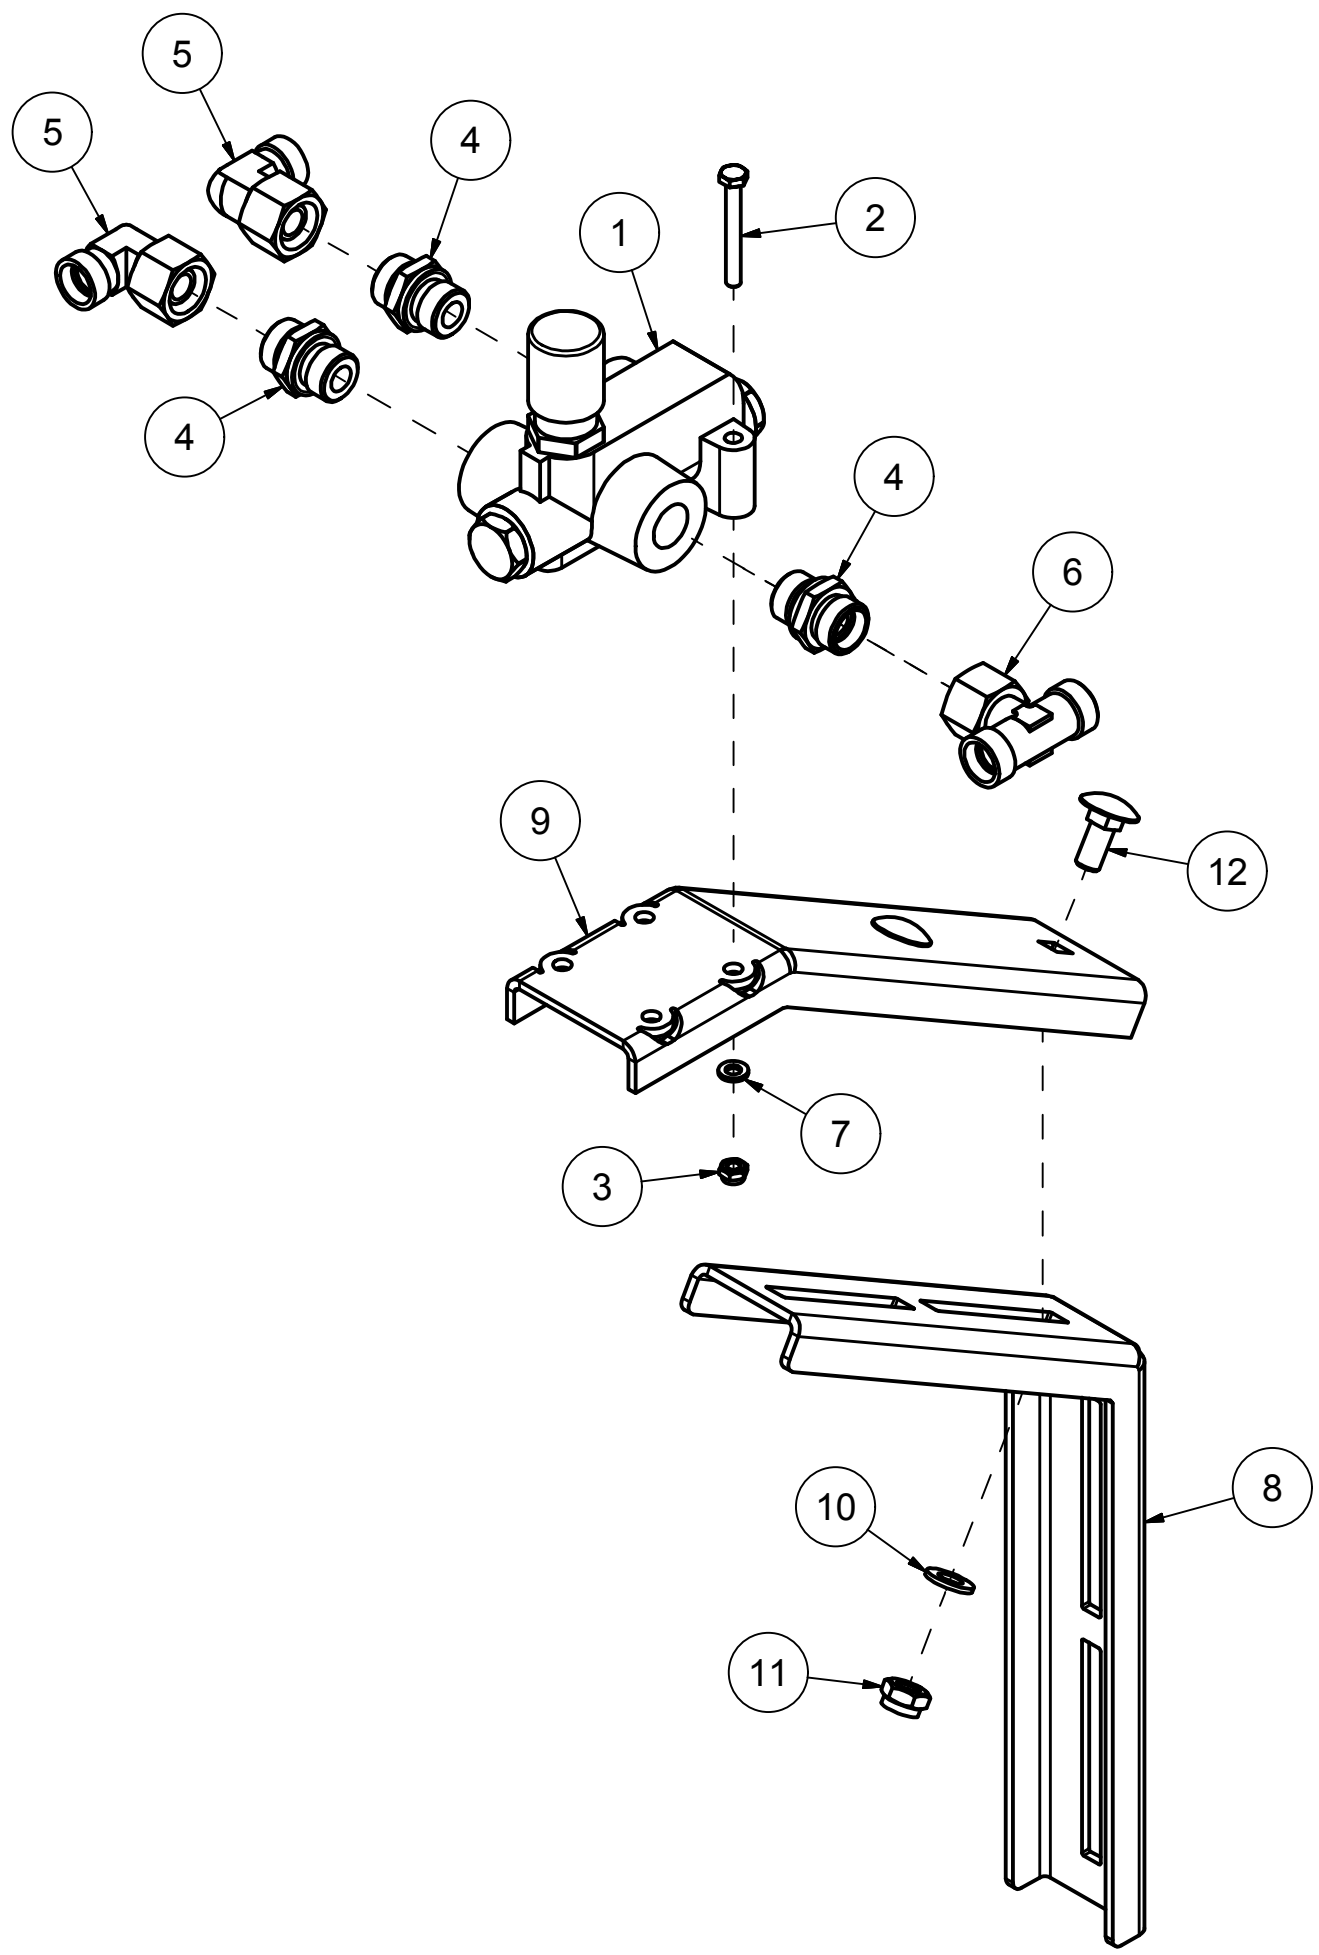

26208004 Quantity regulation

Pos	Qty	Article no	Designation
1	1	26111031	Lever
2	2	2531060	Washer M10 EIZn DIN 125
3	1	2422305	Hexagon screw M10x45 EIZn 8.8 DIN 931
4	1	2483610	Locking nut M10 EIZn DIN 985
5	1	2245062	Plastic handle
6	28	2537060	Washer M10 A4 DIN 125
7	24	2483810	Locking nut M10 A4 DIN 985
8	4	2426310	Hexagon screw M10x60 A4 DIN 931
9	18	2444303	Locking screw M10x40 A4 DIN 603
10	1	26201004	Quantity regulation plate SA1800
11	1	26201012	Plastic bearing Ø30/50x14,5
12	1	26201013	Plastic bearing Ø30/50x20,5
13	1	26201009	Shaft Ø30x160
14	1	26201008	Shaft Ø30x203
15	2	26201007	Clamp plate
16	1	26201005	Quantity regulation rubber plate
17	1	26201006	Rubber seal
18	1	26201011	Bracket
19	2	2426297	Hexagon screw M10x25 A4 DIN 933
20	2	2489410	Hexagon nut M10 A4 DIN 934

26208006 Quantity control valve

Pos	Qty	Article no	Designation
1	1	2955342	Quantity control valve
2	2	2422217	Hexagon screw M6x50 EIZn 8.8 DIN 931
3	2	2483608	Locking nut M6 EIZn DIN 985
4	3	2957768	Hexagon nipple GEK BSP 1/2" L15 ED
5	2	2957771	Swivel nipple 90° EVWK 15L
6	1	2957775	T-Hexagon nipple EVTK 15L
7	2	2531039	Washer M6 EIZn DIN 125
8	1	12620016	Lower bracket
9	1	12620017	Upper bracket
10	2	2531060	Washer M10 EIZn DIN 125
11	2	2483610	Locking nut M10 EIZn DIN 985
12	2	2344330	Locking screw M10x25 EIZn 8.8 DIN 603