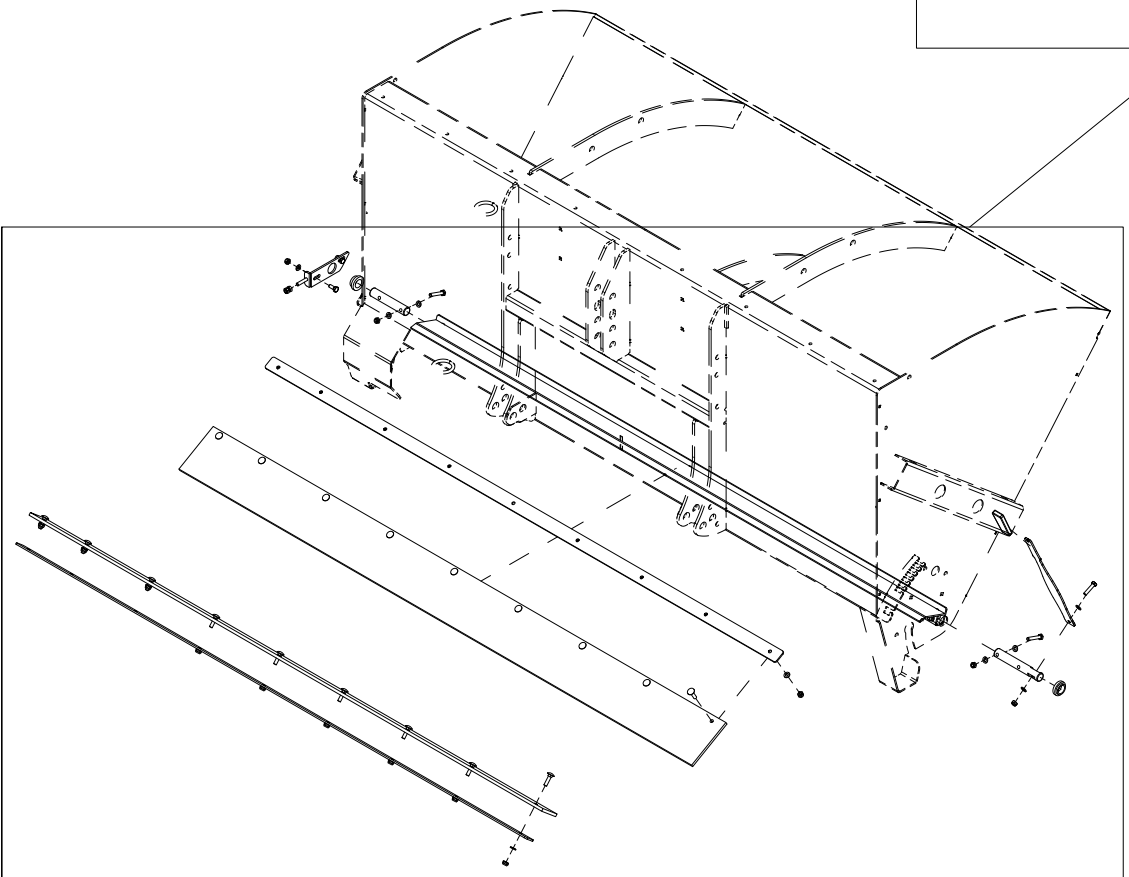

26208004 Quantity regulation

Pos	Qty	Article no	Designation
1	1	26111031	Lever
2	2	2531060	Washer M10 EIZn DIN 125
3	1	2422305	Hexagon screw M10x45 EIZn 8.8 DIN 931
4	1	2483610	Locking nut M10 EIZn DIN 985
5	1	2245062	Plastic handle
6	28	2537060	Washer M10 A4 DIN 125
7	24	2483810	Locking nut M10 A4 DIN 985
8	4	2426310	Hexagon screw M10x60 A4 DIN 931
9	18	2444303	Locking screw M10x40 A4 DIN 603
10	1	26201004	Quantity regulation plate SA1800
11	1	26201012	Plastic bearing Ø30/50x14,5
12	1	26201013	Plastic bearing Ø30/50x20,5
13	1	26201009	Shaft Ø30x160
14	1	26201008	Shaft Ø30x203
15	2	26201007	Clamp plate
16	1	26201005	Quantity regulation rubber plate
17	1	26201006	Rubber seal
18	1	26201011	Bracket
19	2	2426297	Hexagon screw M10x25 A4 DIN 933
20	2	2489410	Hexagon nut M10 A4 DIN 934