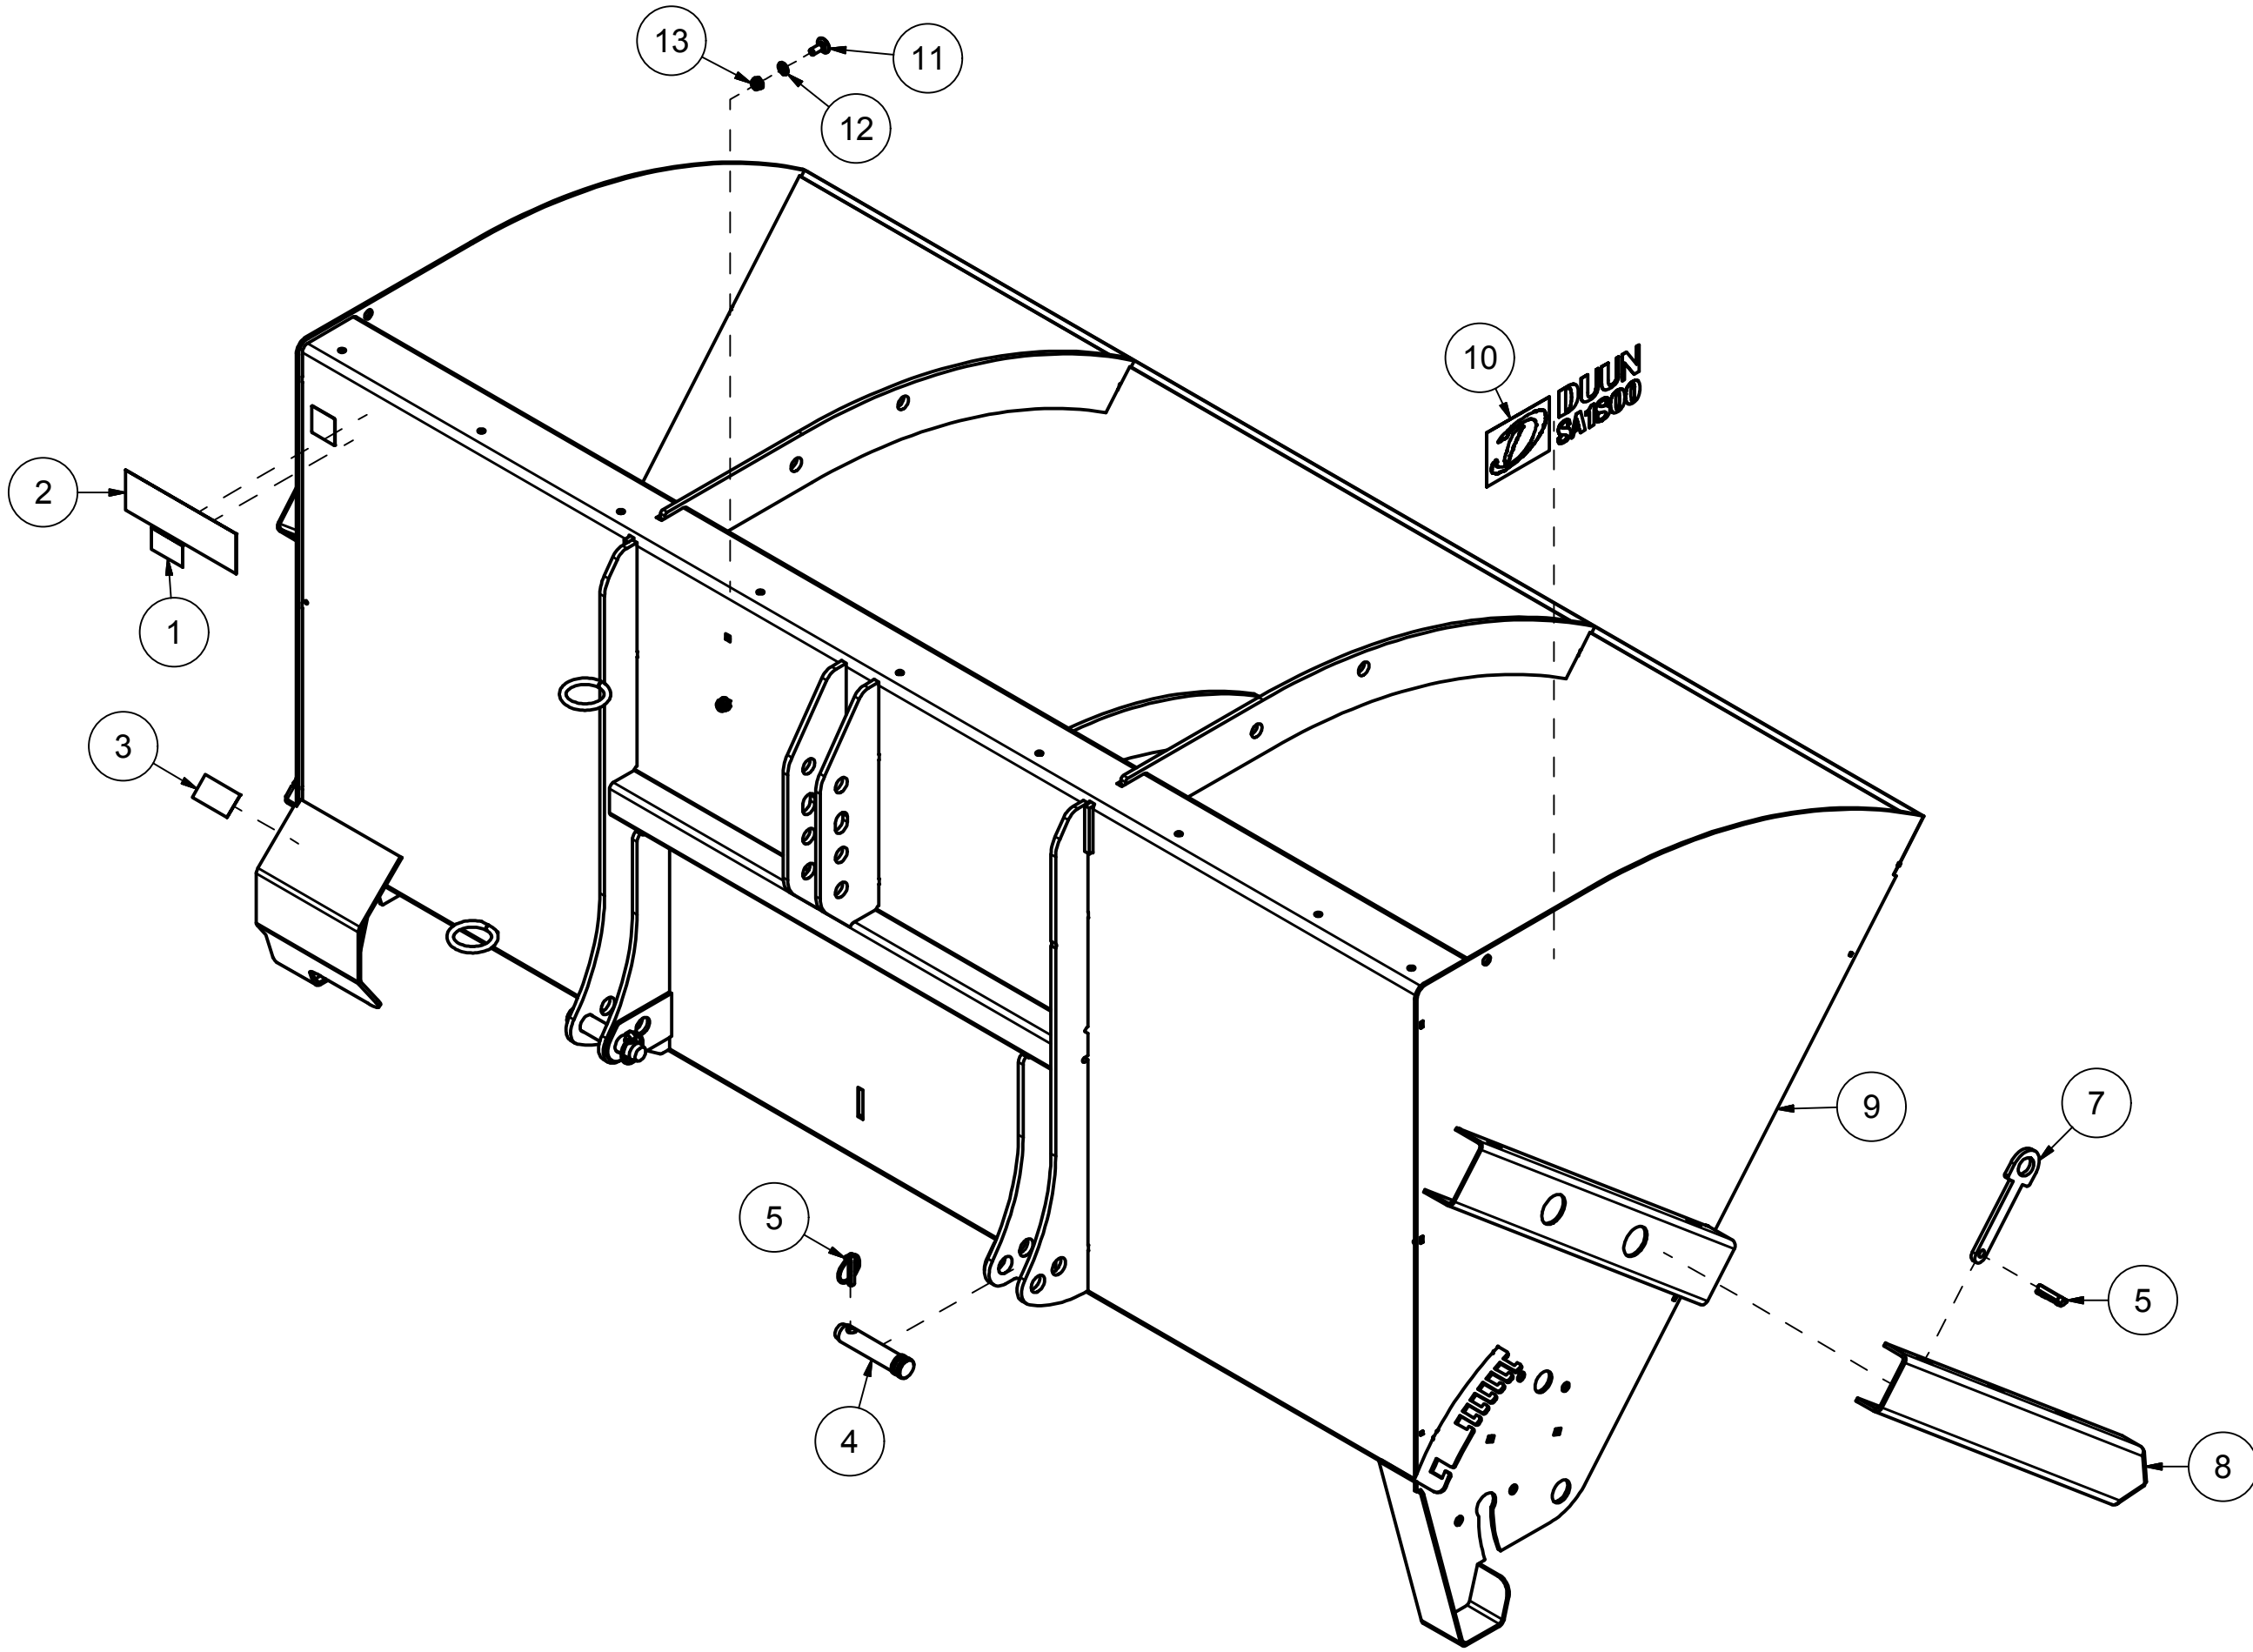

SA1800

Spare parts catalogue

Duun Industrier as
7630 Åsen, Norway
www.duun.no

26208001 Hull

Pos	Qty	Article no	Designation
1	1	2935063	Klebemerke 68x40 CE
2	1	2935123	Sticker 238x75 Sand spreader collector plate
3	1	2935039	Sticker 75x40 Lubrication oil
4	2	2551730	Drawbar bolt cat. 2 Ø28x95
5	4	2556142	Linch pin Ø10x40
6	1	2935170	Sticker 50x50 Serial number
7	2	1261186	Locking pin
8	2	1261175	Support leg
9	1	12620001	Hull SA1800
10	1	2935155	Sticker SA1800
11	2	2444297	Locking screw M10x25 A4 DIN 603
12	2	2537060	Washer M10 A4 DIN 125
13	2	2483810	Locking nut M10 A4 DIN 985

Pos	Qty	Article no	Designation
1	1	1261182	Shaft
2	1	2964193	Chain wheel 38 t 3/4"
3	2	2954171	Flange bearing UCFL 206 30mm
4	1	2115129	Cotter 8x7 L32 St DIN 6885A
5	8	2531072	Washer M14 EIZn DIN 125
6	4	2422400	Hexagon screw M14x45 EIZn 8.8 DIN 933
7	4	2483612	Locking nut M14 EIZn DIN 985
8	1	1411299	Washer
9	1	2534060	Spring washer M10 EIZn DIN 127
10	1	2422299	Hexagon screw M10x30 EIZn 8.8 DIN 933
11	4	2537060	Washer M10 A4 DIN 125
12	2	2426310	Hexagon screw M10x60 A4 DIN 931
13	2	2483810	Locking nut M10 A4 DIN 985
14	1	1261181	Shaft
15	1	1261177	Cover, flange bearing
16	1	12620002	Stirrer SA1800

26208004 Quantity regulation

Pos	Qty	Article no	Designation
1	1	26111031	Lever
2	2	2531060	Washer M10 EIZn DIN 125
3	1	2422305	Hexagon screw M10x45 EIZn 8.8 DIN 931
4	1	2483610	Locking nut M10 EIZn DIN 985
5	1	2245062	Plastic handle
6	28	2537060	Washer M10 A4 DIN 125
7	24	2483810	Locking nut M10 A4 DIN 985
8	4	2426310	Hexagon screw M10x60 A4 DIN 931
9	18	2444303	Locking screw M10x40 A4 DIN 603
10	1	26201004	Quantity regulation plate SA1800
11	1	26201012	Plastic bearing Ø30/50x14,5
12	1	26201013	Plastic bearing Ø30/50x20,5
13	1	26201009	Shaft Ø30x160
14	1	26201008	Shaft Ø30x203
15	2	26201007	Clamp plate
16	1	26201005	Quantity regulation rubber plate
17	1	26201006	Rubber seal
18	1	26201011	Bracket
19	2	2426297	Hexagon screw M10x25 A4 DIN 933
20	2	2489410	Hexagon nut M10 A4 DIN 934