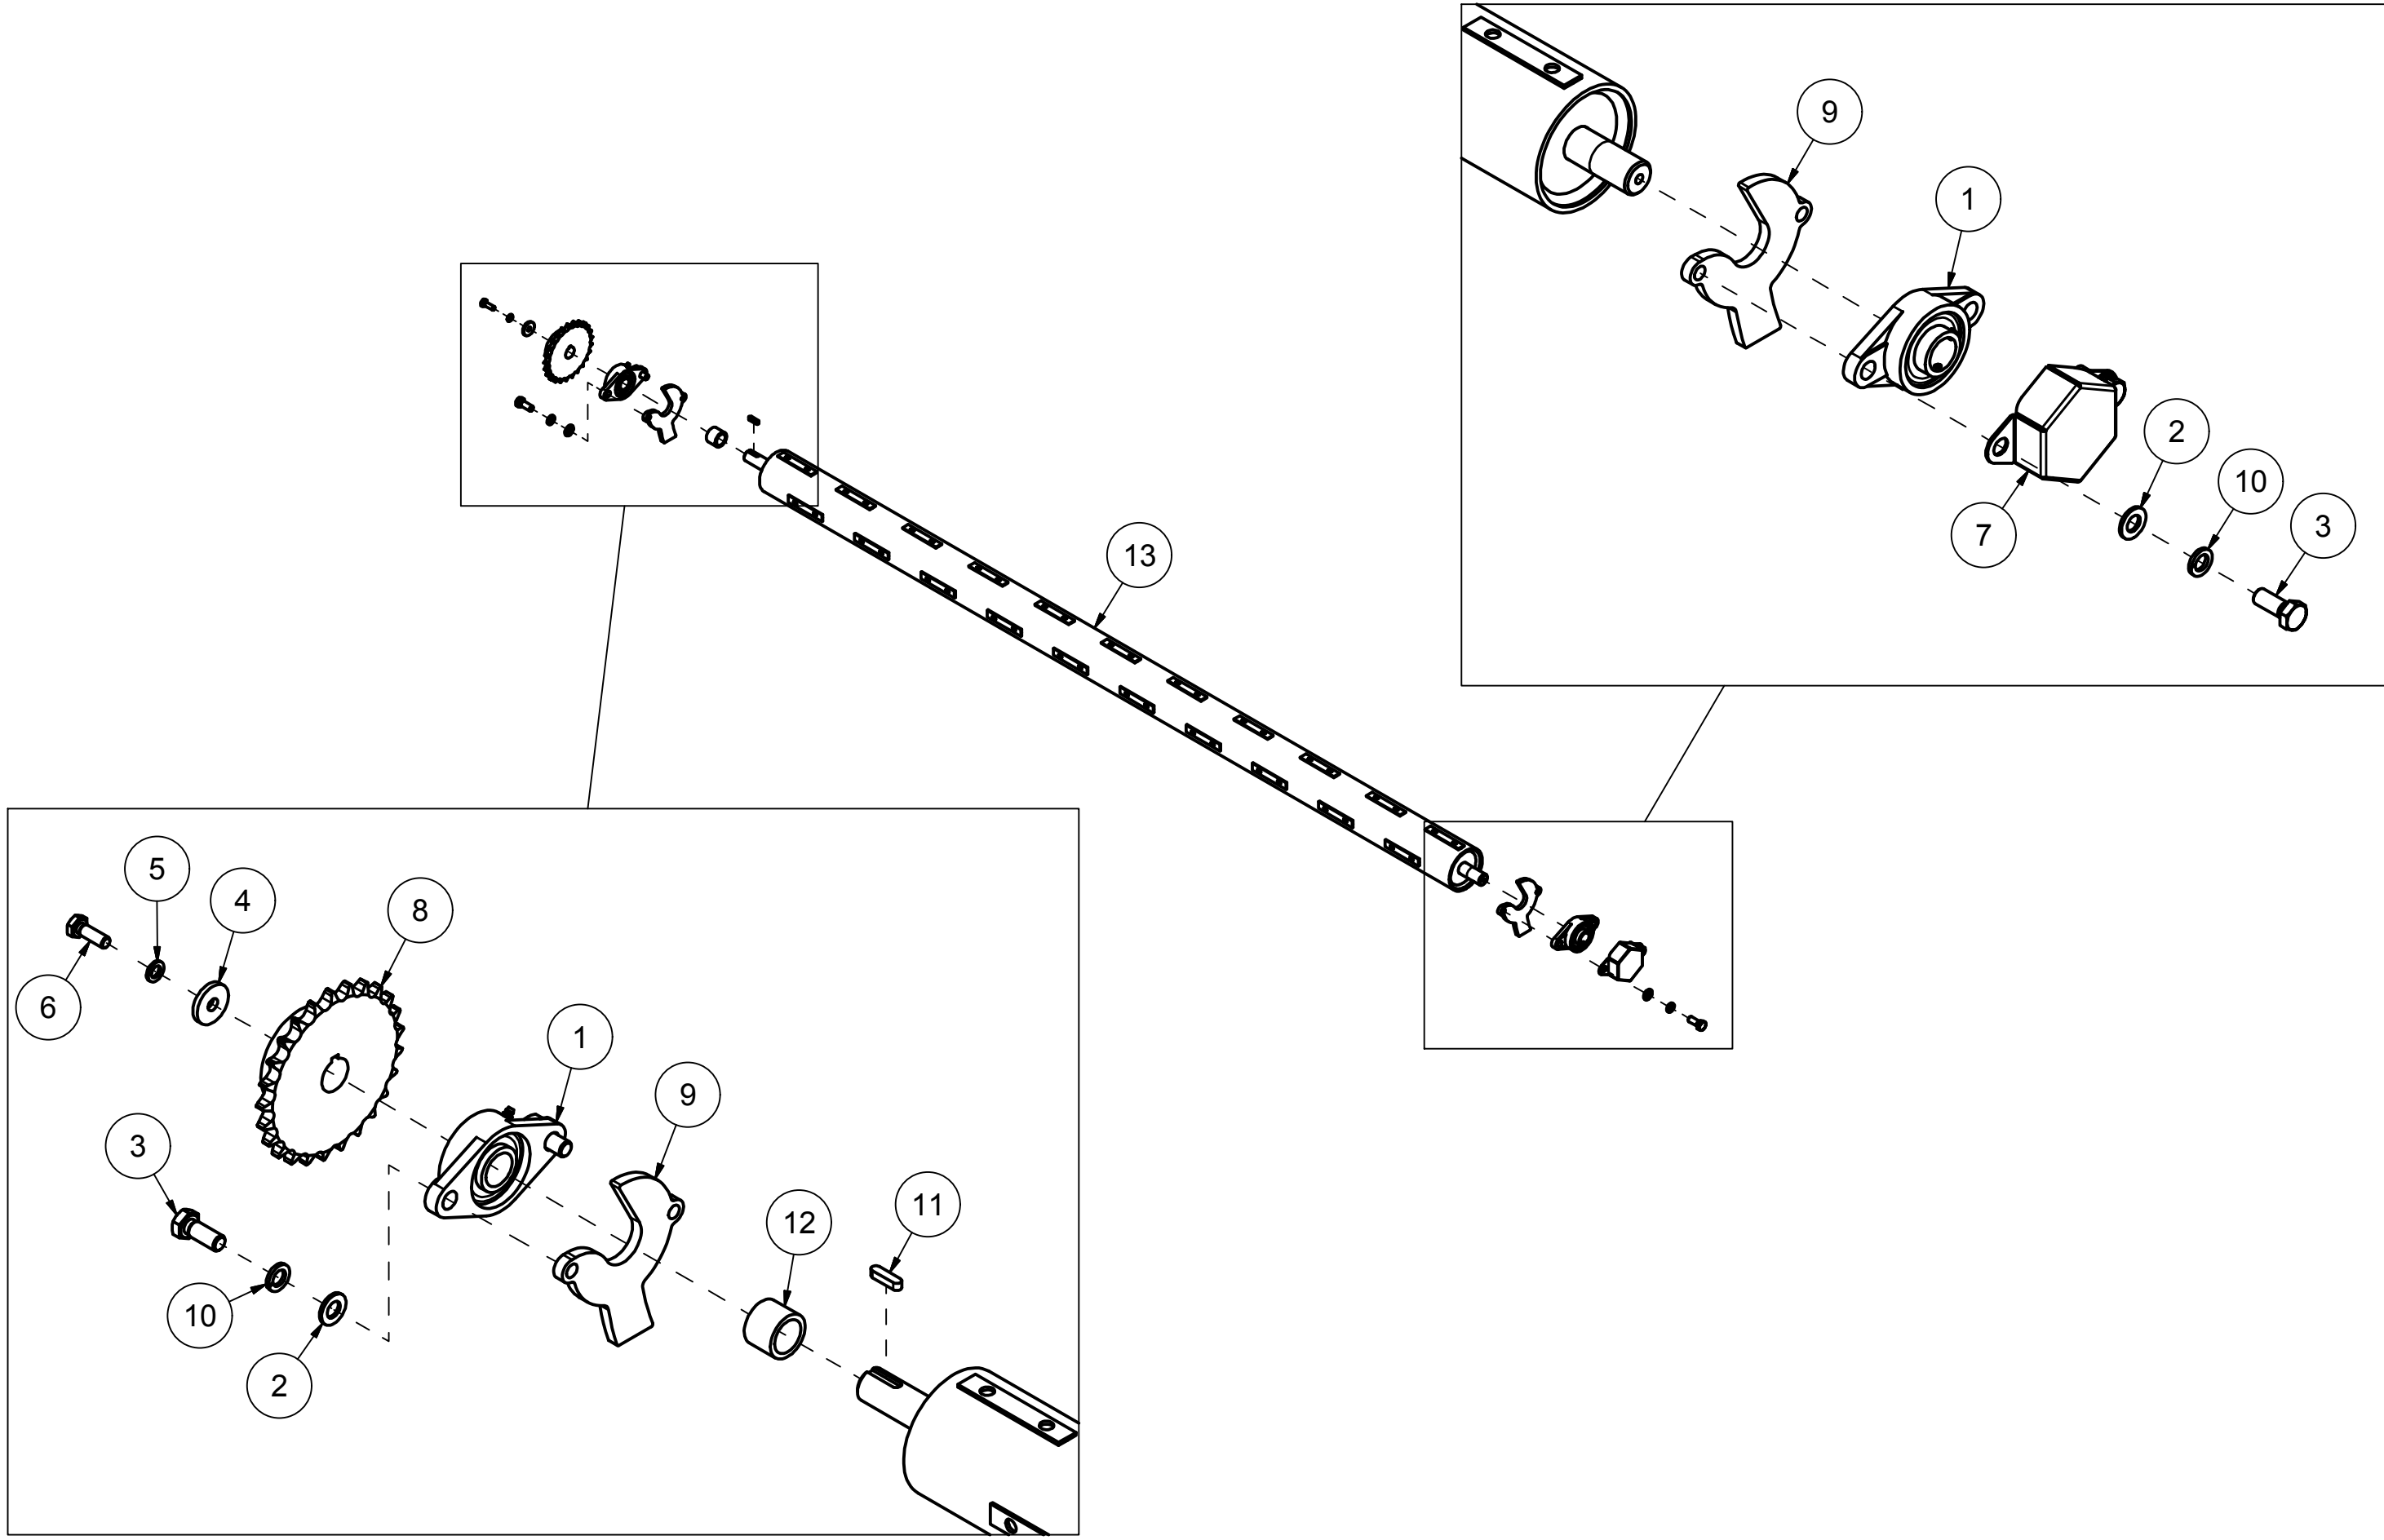

26208003 Output roller

Pos	Qty	Article no	Designation
1	2	2954171	Flange bearing UCFL 206 30mm
2	4	2531072	Washer M14 EIZn DIN 125
3	4	2422396	Hexagon screw M14x35 EIZn 8.8 DIN 933
4	1	1411299	Washer
5	1	2534060	Spring washer M10 EIZn DIN 127
6	1	2422299	Hexagon screw M10x30 EIZn 8.8 DIN 933
7	1	1261177	Cover, flange bearing
8	1	2964185	Chain wheel 25 t 3/4"
9	2	1261184	Sealing plate
10	4	2534072	Spring washer M14 EIZn DIN 127
11	1	2115129	Cotter 8x7 L32 St DIN 6885A
12	1	1261151	Sleeve
13	1	12620003	Roller SA1800