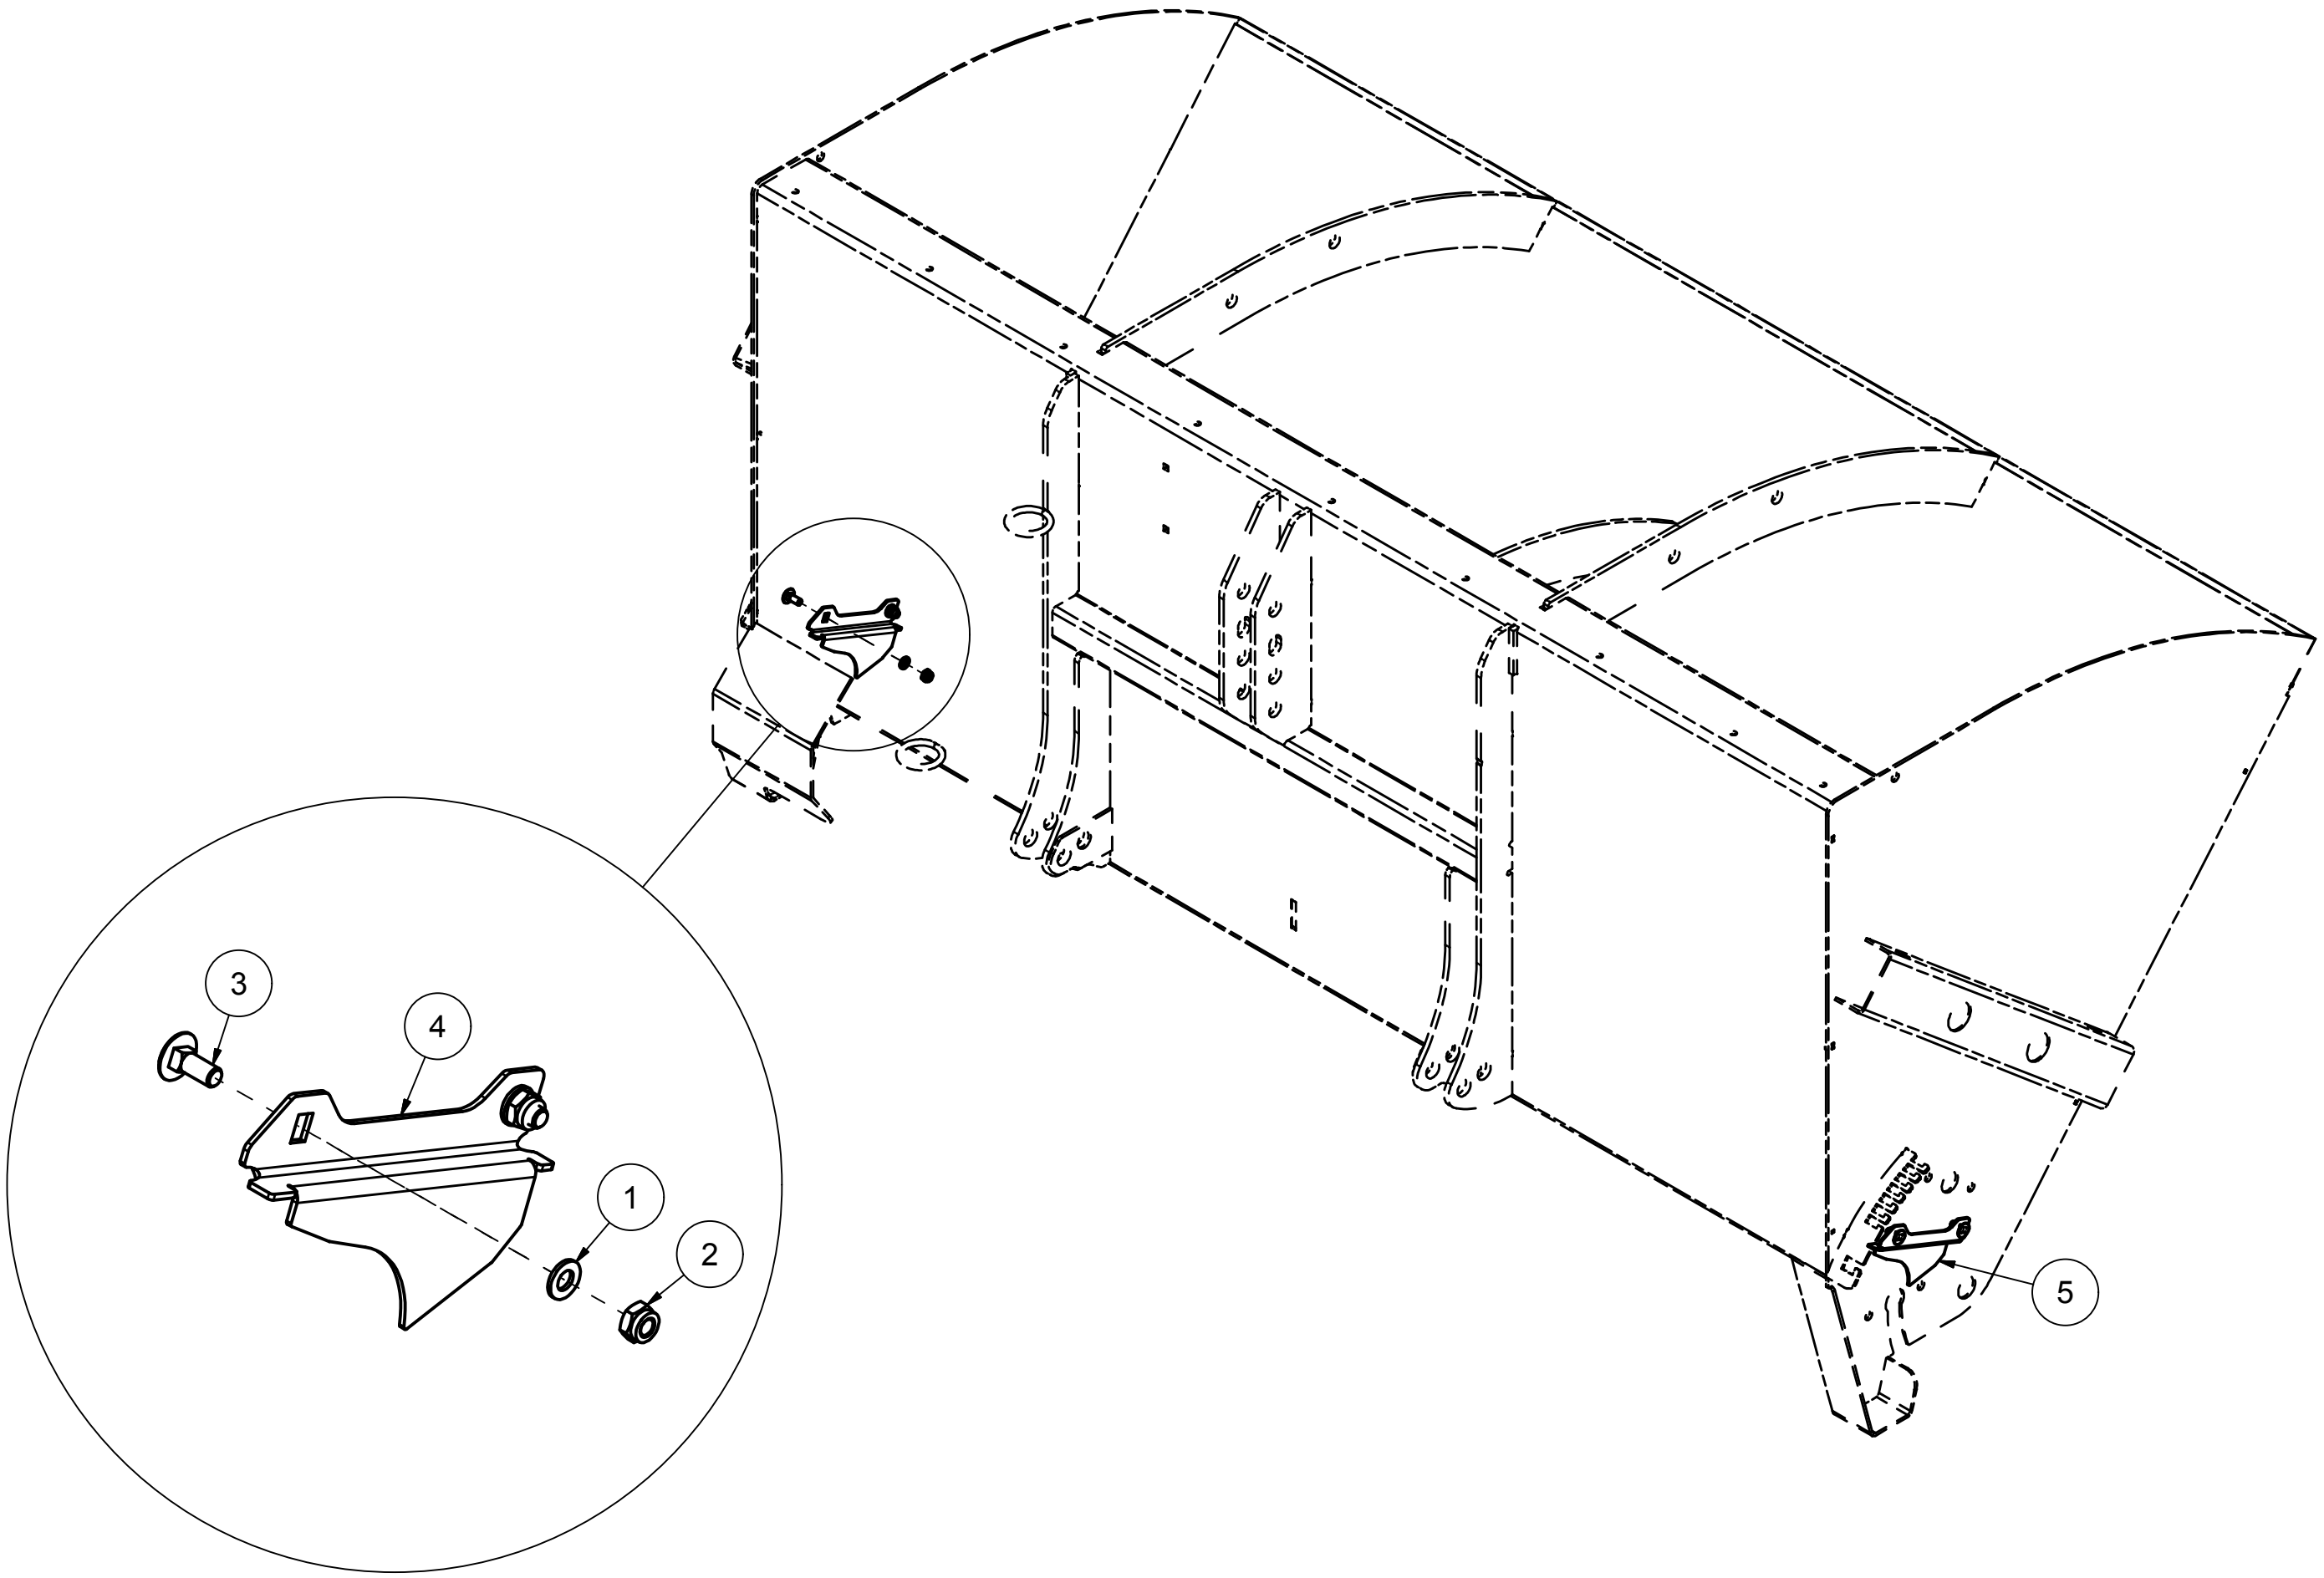

26208007 Sealing plate

Pos	Qty	Article no	Designation
1	4	2537060	Washer M10 A4 DIN 125
2	4	2483810	Locking nut M10 A4 DIN 985
3	4	2444297	Locking screw M10x25 A4 DIN 603
4	1	12620014	Right sealing plate
5	1	12620015	Left sealing plate