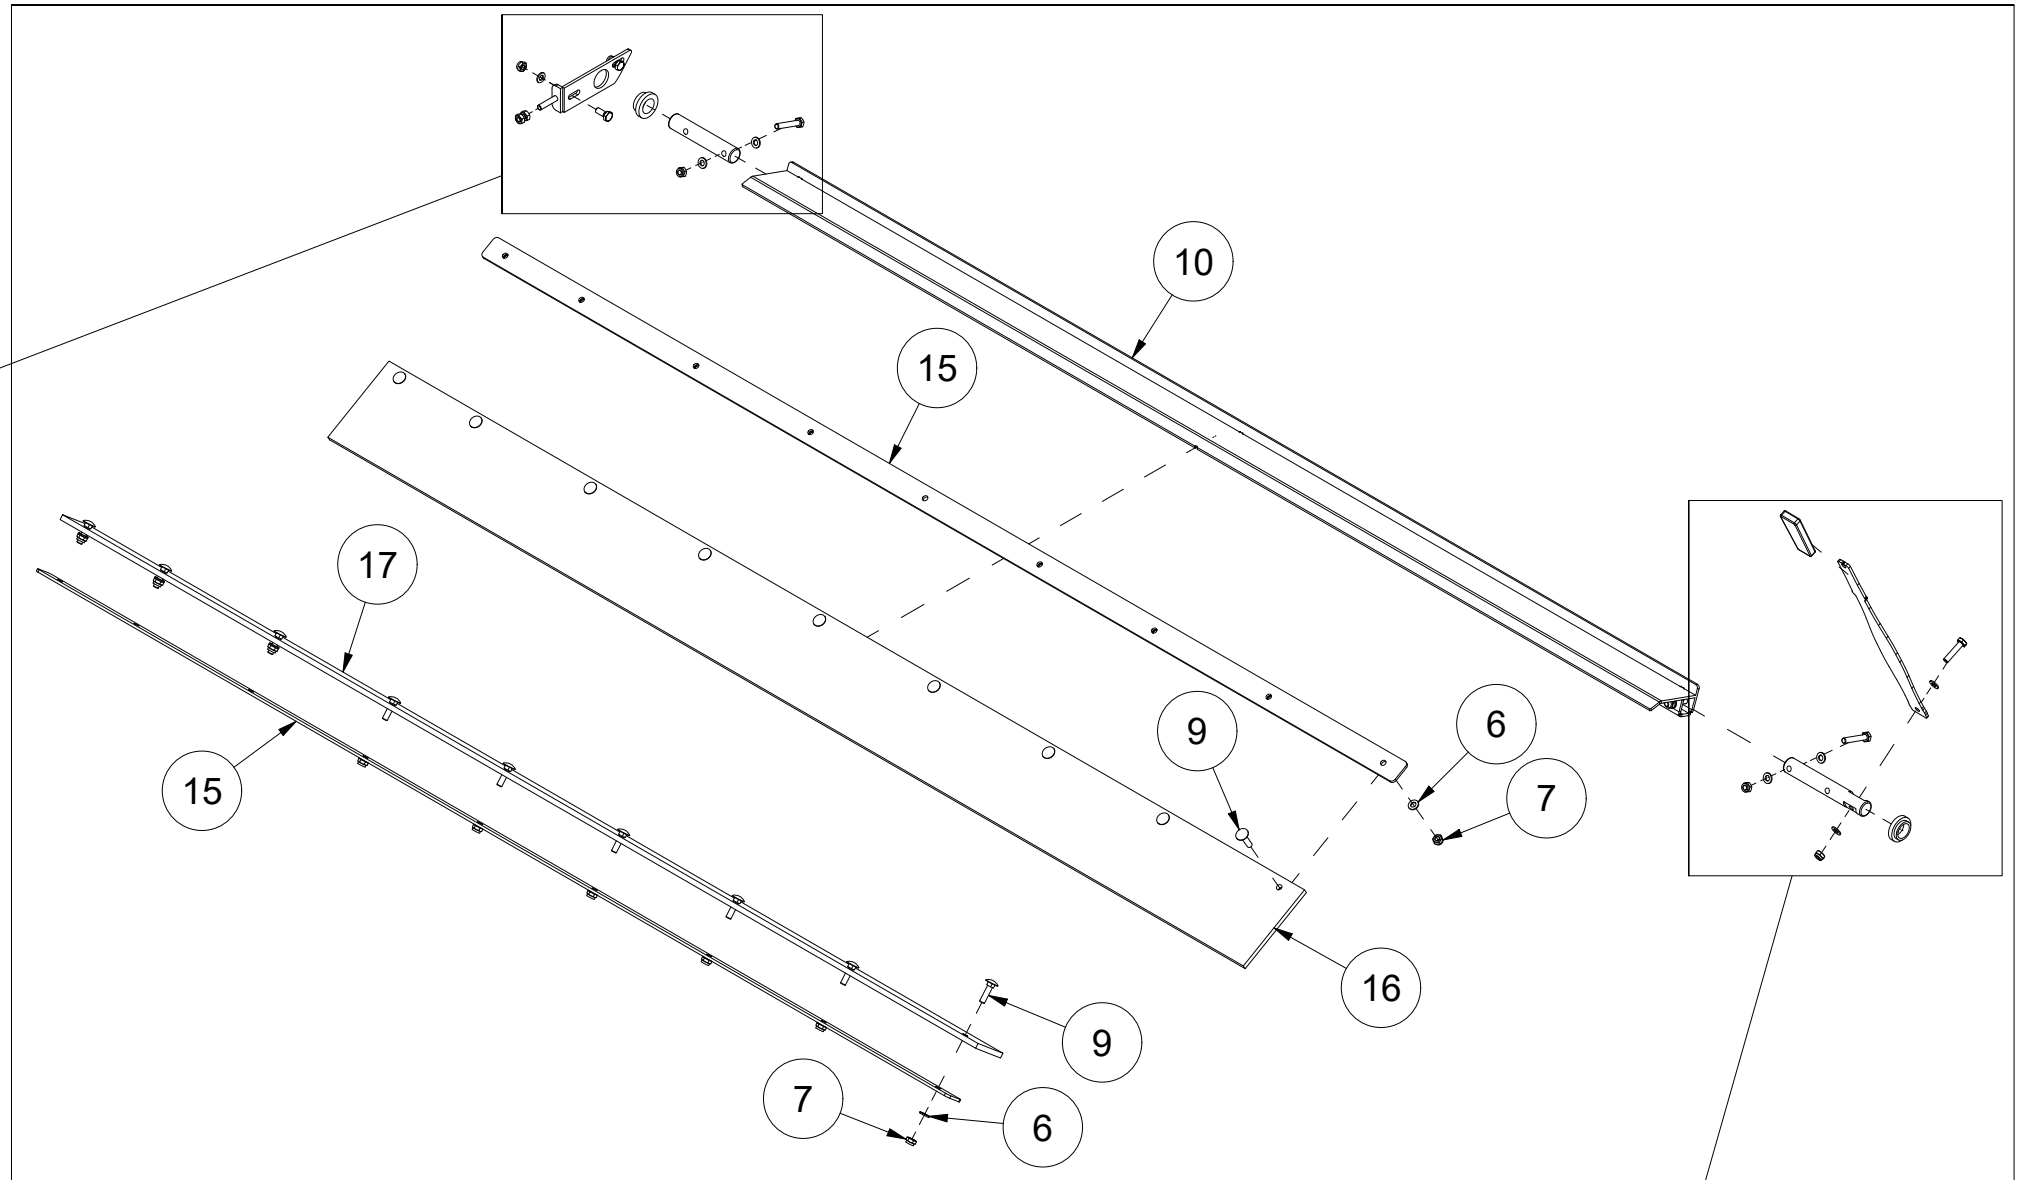

SA1800

Spare parts catalogue

Duun Industrier as
7630 Åsen, Norway
www.duun.no

26208001 Hull

Pos	Qty	Article no	Designation
1	1	2935063	Klebemerke 68x40 CE
2	1	2935123	Sticker 238x75 Sand spreader collector plate
3	1	2935039	Sticker 75x40 Lubrication oil
4	2	2551730	Drawbar bolt cat. 2 Ø28x95
5	4	2556142	Linch pin Ø10x40
6	1	2935170	Sticker 50x50 Serial number
7	2	1261186	Locking pin
8	2	1261175	Support leg
9	1	12620001	Hull SA1800
10	1	2935155	Sticker SA1800
11	2	2444297	Locking screw M10x25 A4 DIN 603
12	2	2537060	Washer M10 A4 DIN 125
13	2	2483810	Locking nut M10 A4 DIN 985

Pos	Qty	Article no	Designation
1	1	1261182	Shaft
2	1	2964193	Chain wheel 38 t 3/4"
3	2	2954171	Flange bearing UCFL 206 30mm
4	1	2115129	Cotter 8x7 L32 St DIN 6885A
5	8	2531072	Washer M14 EIZn DIN 125
6	4	2422400	Hexagon screw M14x45 EIZn 8.8 DIN 933
7	4	2483612	Locking nut M14 EIZn DIN 985
8	1	1411299	Washer
9	1	2534060	Spring washer M10 EIZn DIN 127
10	1	2422299	Hexagon screw M10x30 EIZn 8.8 DIN 933
11	4	2537060	Washer M10 A4 DIN 125
12	2	2426310	Hexagon screw M10x60 A4 DIN 931
13	2	2483810	Locking nut M10 A4 DIN 985
14	1	1261181	Shaft
15	1	1261177	Cover, flange bearing
16	1	12620002	Stirrer SA1800

26208004 Quantity regulation

Pos	Qty	Article no	Designation
1	1	26111031	Lever
2	2	2531060	Washer M10 EIZn DIN 125
3	1	2422305	Hexagon screw M10x45 EIZn 8.8 DIN 931
4	1	2483610	Locking nut M10 EIZn DIN 985
5	1	2245062	Plastic handle
6	28	2537060	Washer M10 A4 DIN 125
7	24	2483810	Locking nut M10 A4 DIN 985
8	4	2426310	Hexagon screw M10x60 A4 DIN 931
9	18	2444303	Locking screw M10x40 A4 DIN 603
10	1	26201004	Quantity regulation plate SA1800
11	1	26201012	Plastic bearing Ø30/50x14,5
12	1	26201013	Plastic bearing Ø30/50x20,5
13	1	26201009	Shaft Ø30x160
14	1	26201008	Shaft Ø30x203
15	2	26201007	Clamp plate
16	1	26201005	Quantity regulation rubber plate
17	1	26201006	Rubber seal
18	1	26201011	Bracket
19	2	2426297	Hexagon screw M10x25 A4 DIN 933
20	2	2489410	Hexagon nut M10 A4 DIN 934