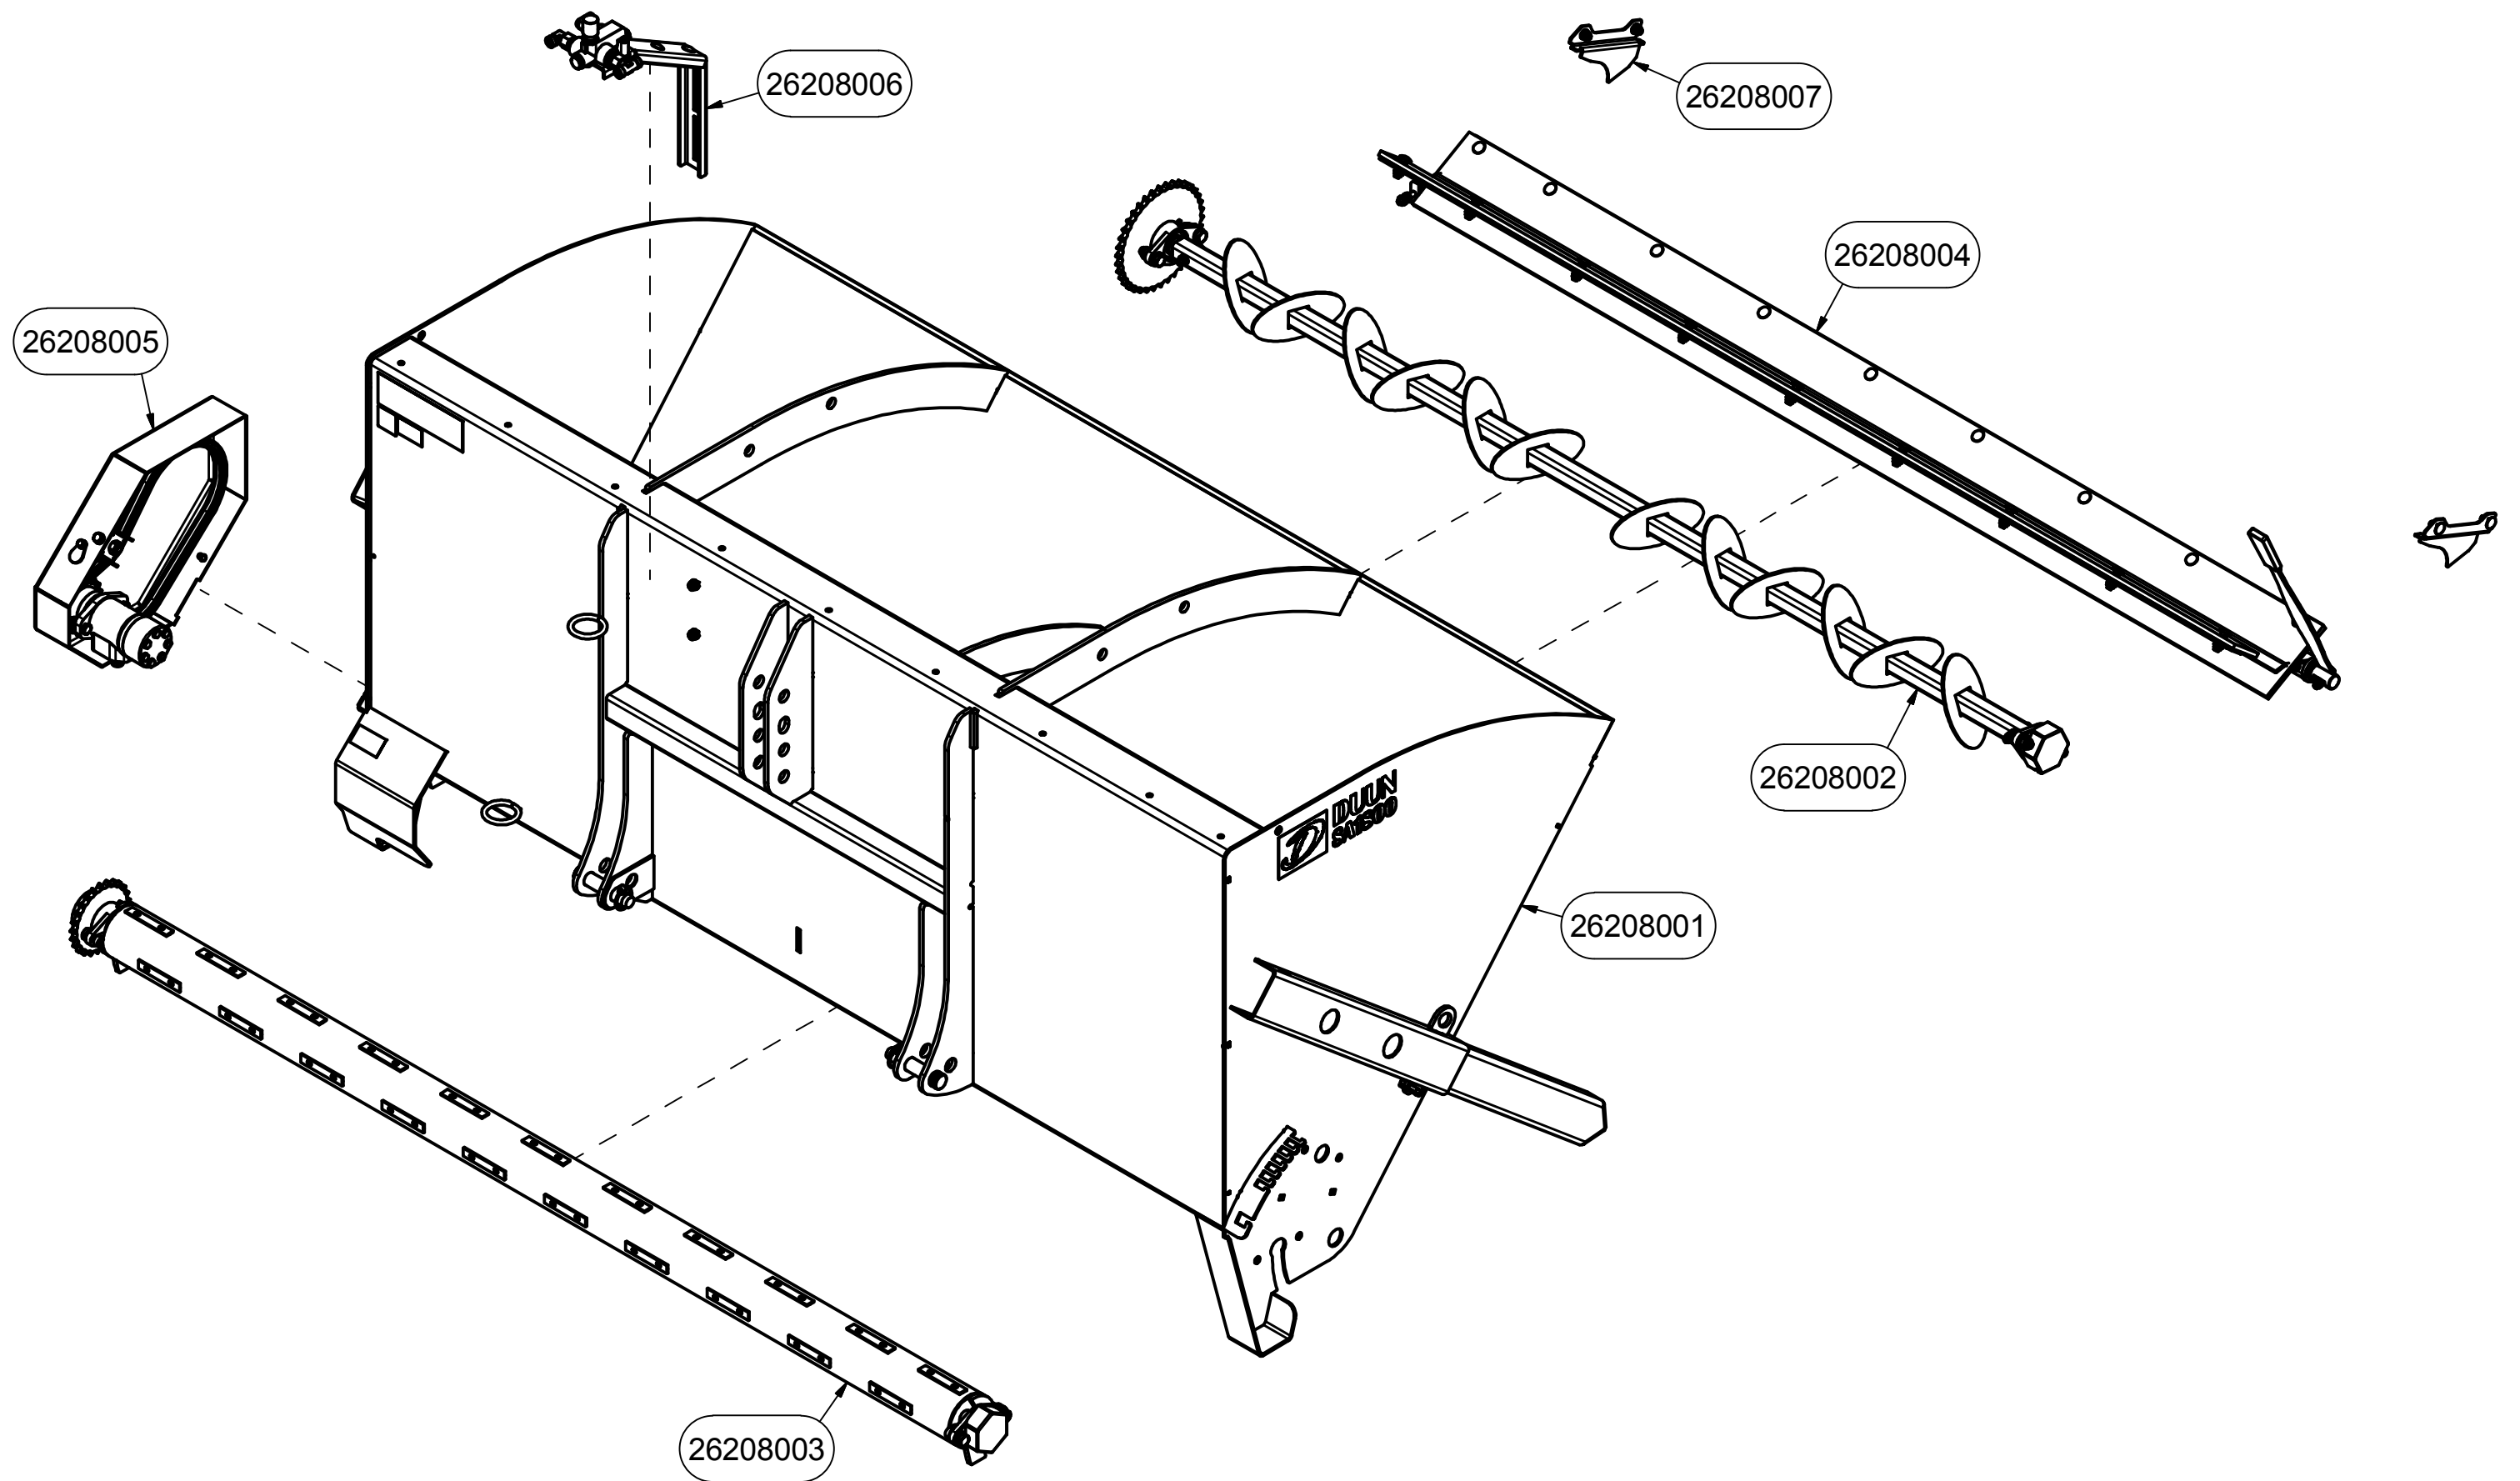

SA1800

Spare parts catalogue

Duun Industrier as
7630 Åsen, Norway
www.duun.no

26208001 Hull

Pos	Qty	Article no	Designation
1	1	2935063	Klebemerke 68x40 CE
2	1	2935123	Sticker 238x75 Sand spreader collector plate
3	1	2935039	Sticker 75x40 Lubrication oil
4	2	2551730	Drawbar bolt cat. 2 Ø28x95
5	4	2556142	Linch pin Ø10x40
6	1	2935170	Sticker 50x50 Serial number
7	2	1261186	Locking pin
8	2	1261175	Support leg
9	1	12620001	Hull SA1800
10	1	2935155	Sticker SA1800
11	2	2444297	Locking screw M10x25 A4 DIN 603
12	2	2537060	Washer M10 A4 DIN 125
13	2	2483810	Locking nut M10 A4 DIN 985

Pos	Qty	Article no	Designation
1	1	1261182	Shaft
2	1	2964193	Chain wheel 38 t 3/4"
3	2	2954171	Flange bearing UCFL 206 30mm
4	1	2115129	Cotter 8x7 L32 St DIN 6885A
5	8	2531072	Washer M14 EIZn DIN 125
6	4	2422400	Hexagon screw M14x45 EIZn 8.8 DIN 933
7	4	2483612	Locking nut M14 EIZn DIN 985
8	1	1411299	Washer
9	1	2534060	Spring washer M10 EIZn DIN 127
10	1	2422299	Hexagon screw M10x30 EIZn 8.8 DIN 933
11	4	2537060	Washer M10 A4 DIN 125
12	2	2426310	Hexagon screw M10x60 A4 DIN 931
13	2	2483810	Locking nut M10 A4 DIN 985
14	1	1261181	Shaft
15	1	1261177	Cover, flange bearing
16	1	12620002	Stirrer SA1800

26208004 Quantity regulation

Pos	Qty	Article no	Designation
1	1	26111031	Lever
2	2	2531060	Washer M10 EIZn DIN 125
3	1	2422305	Hexagon screw M10x45 EIZn 8.8 DIN 931
4	1	2483610	Locking nut M10 EIZn DIN 985
5	1	2245062	Plastic handle
6	28	2537060	Washer M10 A4 DIN 125
7	24	2483810	Locking nut M10 A4 DIN 985
8	4	2426310	Hexagon screw M10x60 A4 DIN 931
9	18	2444303	Locking screw M10x40 A4 DIN 603
10	1	26201004	Quantity regulation plate SA1800
11	1	26201012	Plastic bearing Ø30/50x14,5
12	1	26201013	Plastic bearing Ø30/50x20,5
13	1	26201009	Shaft Ø30x160
14	1	26201008	Shaft Ø30x203
15	2	26201007	Clamp plate
16	1	26201005	Quantity regulation rubber plate
17	1	26201006	Rubber seal
18	1	26201011	Bracket
19	2	2426297	Hexagon screw M10x25 A4 DIN 933
20	2	2489410	Hexagon nut M10 A4 DIN 934