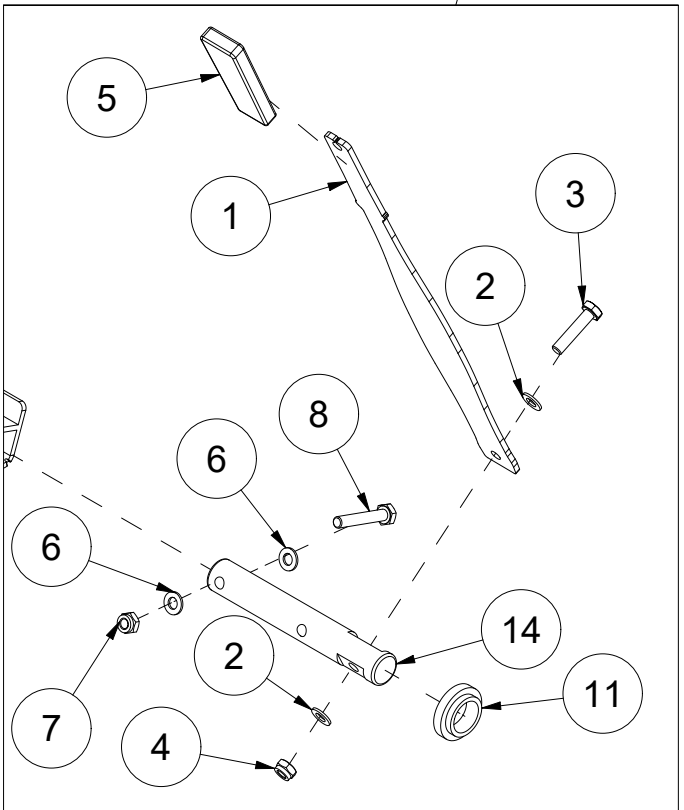

SA1800

Spare parts catalogue

Duun Industrier as
7630 Åsen, Norway
www.duun.no

26208001 Hull

Pos	Qty	Article no	Designation
1	1	2935063	Klebemerke 68x40 CE
2	1	2935123	Sticker 238x75 Sand spreader collector plate
3	1	2935039	Sticker 75x40 Lubrication oil
4	2	2551730	Drawbar bolt cat. 2 Ø28x95
5	4	2556142	Linch pin Ø10x40
6	1	2935170	Sticker 50x50 Serial number
7	2	1261186	Locking pin
8	2	1261175	Support leg
9	1	12620001	Hull SA1800
10	1	2935155	Sticker SA1800
11	2	2444297	Locking screw M10x25 A4 DIN 603
12	2	2537060	Washer M10 A4 DIN 125
13	2	2483810	Locking nut M10 A4 DIN 985

Pos	Qty	Article no	Designation
1	1	1261182	Shaft
2	1	2964193	Chain wheel 38 t 3/4"
3	2	2954171	Flange bearing UCFL 206 30mm
4	1	2115129	Cotter 8x7 L32 St DIN 6885A
5	8	2531072	Washer M14 EIZn DIN 125
6	4	2422400	Hexagon screw M14x45 EIZn 8.8 DIN 933
7	4	2483612	Locking nut M14 EIZn DIN 985
8	1	1411299	Washer
9	1	2534060	Spring washer M10 EIZn DIN 127
10	1	2422299	Hexagon screw M10x30 EIZn 8.8 DIN 933
11	4	2537060	Washer M10 A4 DIN 125
12	2	2426310	Hexagon screw M10x60 A4 DIN 931
13	2	2483810	Locking nut M10 A4 DIN 985
14	1	1261181	Shaft
15	1	1261177	Cover, flange bearing
16	1	12620002	Stirrer SA1800

26208004 Quantity regulation

Pos	Qty	Article no	Designation
1	1	26111031	Lever
2	2	2531060	Washer M10 EIZn DIN 125
3	1	2422305	Hexagon screw M10x45 EIZn 8.8 DIN 931
4	1	2483610	Locking nut M10 EIZn DIN 985
5	1	2245062	Plastic handle
6	28	2537060	Washer M10 A4 DIN 125
7	24	2483810	Locking nut M10 A4 DIN 985
8	4	2426310	Hexagon screw M10x60 A4 DIN 931
9	18	2444303	Locking screw M10x40 A4 DIN 603
10	1	26201004	Quantity regulation plate SA1800
11	1	26201012	Plastic bearing Ø30/50x14,5
12	1	26201013	Plastic bearing Ø30/50x20,5
13	1	26201009	Shaft Ø30x160
14	1	26201008	Shaft Ø30x203
15	2	26201007	Clamp plate
16	1	26201005	Quantity regulation rubber plate
17	1	26201006	Rubber seal
18	1	26201011	Bracket
19	2	2426297	Hexagon screw M10x25 A4 DIN 933
20	2	2489410	Hexagon nut M10 A4 DIN 934