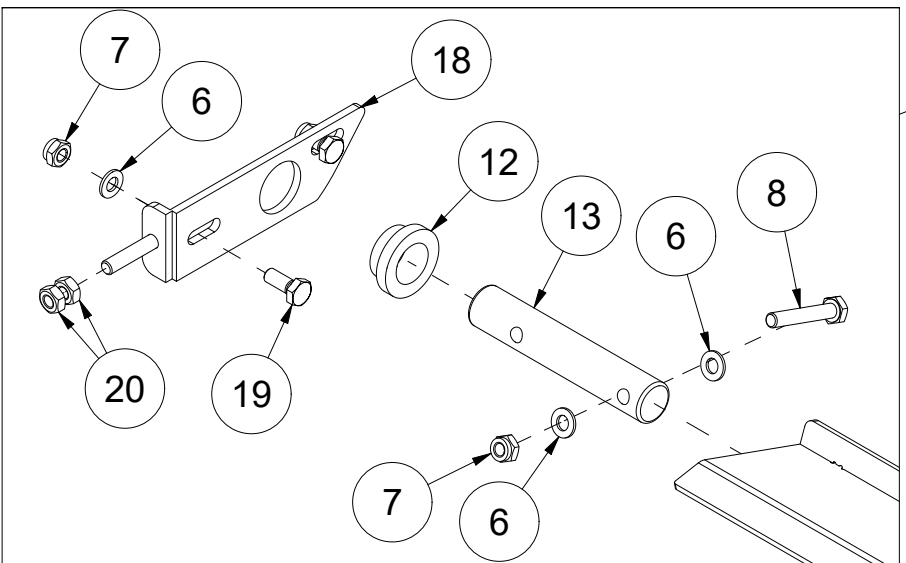

SA1800

Spare parts catalogue

Duun Industrier as
7630 Åsen, Norway
www.duun.no

26208001 Hull

Pos	Qty	Article no	Designation
1	1	2935063	Klebemerke 68x40 CE
2	1	2935123	Sticker 238x75 Sand spreader collector plate
3	1	2935039	Sticker 75x40 Lubrication oil
4	2	2551730	Drawbar bolt cat. 2 Ø28x95
5	4	2556142	Linch pin Ø10x40
6	1	2935170	Sticker 50x50 Serial number
7	2	1261186	Locking pin
8	2	1261175	Support leg
9	1	12620001	Hull SA1800
10	1	2935155	Sticker SA1800
11	2	2444297	Locking screw M10x25 A4 DIN 603
12	2	2537060	Washer M10 A4 DIN 125
13	2	2483810	Locking nut M10 A4 DIN 985

Pos	Qty	Article no	Designation
1	1	1261182	Shaft
2	1	2964193	Chain wheel 38 t 3/4"
3	2	2954171	Flange bearing UCFL 206 30mm
4	1	2115129	Cotter 8x7 L32 St DIN 6885A
5	8	2531072	Washer M14 EIZn DIN 125
6	4	2422400	Hexagon screw M14x45 EIZn 8.8 DIN 933
7	4	2483612	Locking nut M14 EIZn DIN 985
8	1	1411299	Washer
9	1	2534060	Spring washer M10 EIZn DIN 127
10	1	2422299	Hexagon screw M10x30 EIZn 8.8 DIN 933
11	4	2537060	Washer M10 A4 DIN 125
12	2	2426310	Hexagon screw M10x60 A4 DIN 931
13	2	2483810	Locking nut M10 A4 DIN 985
14	1	1261181	Shaft
15	1	1261177	Cover, flange bearing
16	1	12620002	Stirrer SA1800

26208004 Quantity regulation

Pos	Qty	Article no	Designation
1	1	26111031	Lever
2	2	2531060	Washer M10 EIZn DIN 125
3	1	2422305	Hexagon screw M10x45 EIZn 8.8 DIN 931
4	1	2483610	Locking nut M10 EIZn DIN 985
5	1	2245062	Plastic handle
6	28	2537060	Washer M10 A4 DIN 125
7	24	2483810	Locking nut M10 A4 DIN 985
8	4	2426310	Hexagon screw M10x60 A4 DIN 931
9	18	2444303	Locking screw M10x40 A4 DIN 603
10	1	26201004	Quantity regulation plate SA1800
11	1	26201012	Plastic bearing Ø30/50x14,5
12	1	26201013	Plastic bearing Ø30/50x20,5
13	1	26201009	Shaft Ø30x160
14	1	26201008	Shaft Ø30x203
15	2	26201007	Clamp plate
16	1	26201005	Quantity regulation rubber plate
17	1	26201006	Rubber seal
18	1	26201011	Bracket
19	2	2426297	Hexagon screw M10x25 A4 DIN 933
20	2	2489410	Hexagon nut M10 A4 DIN 934