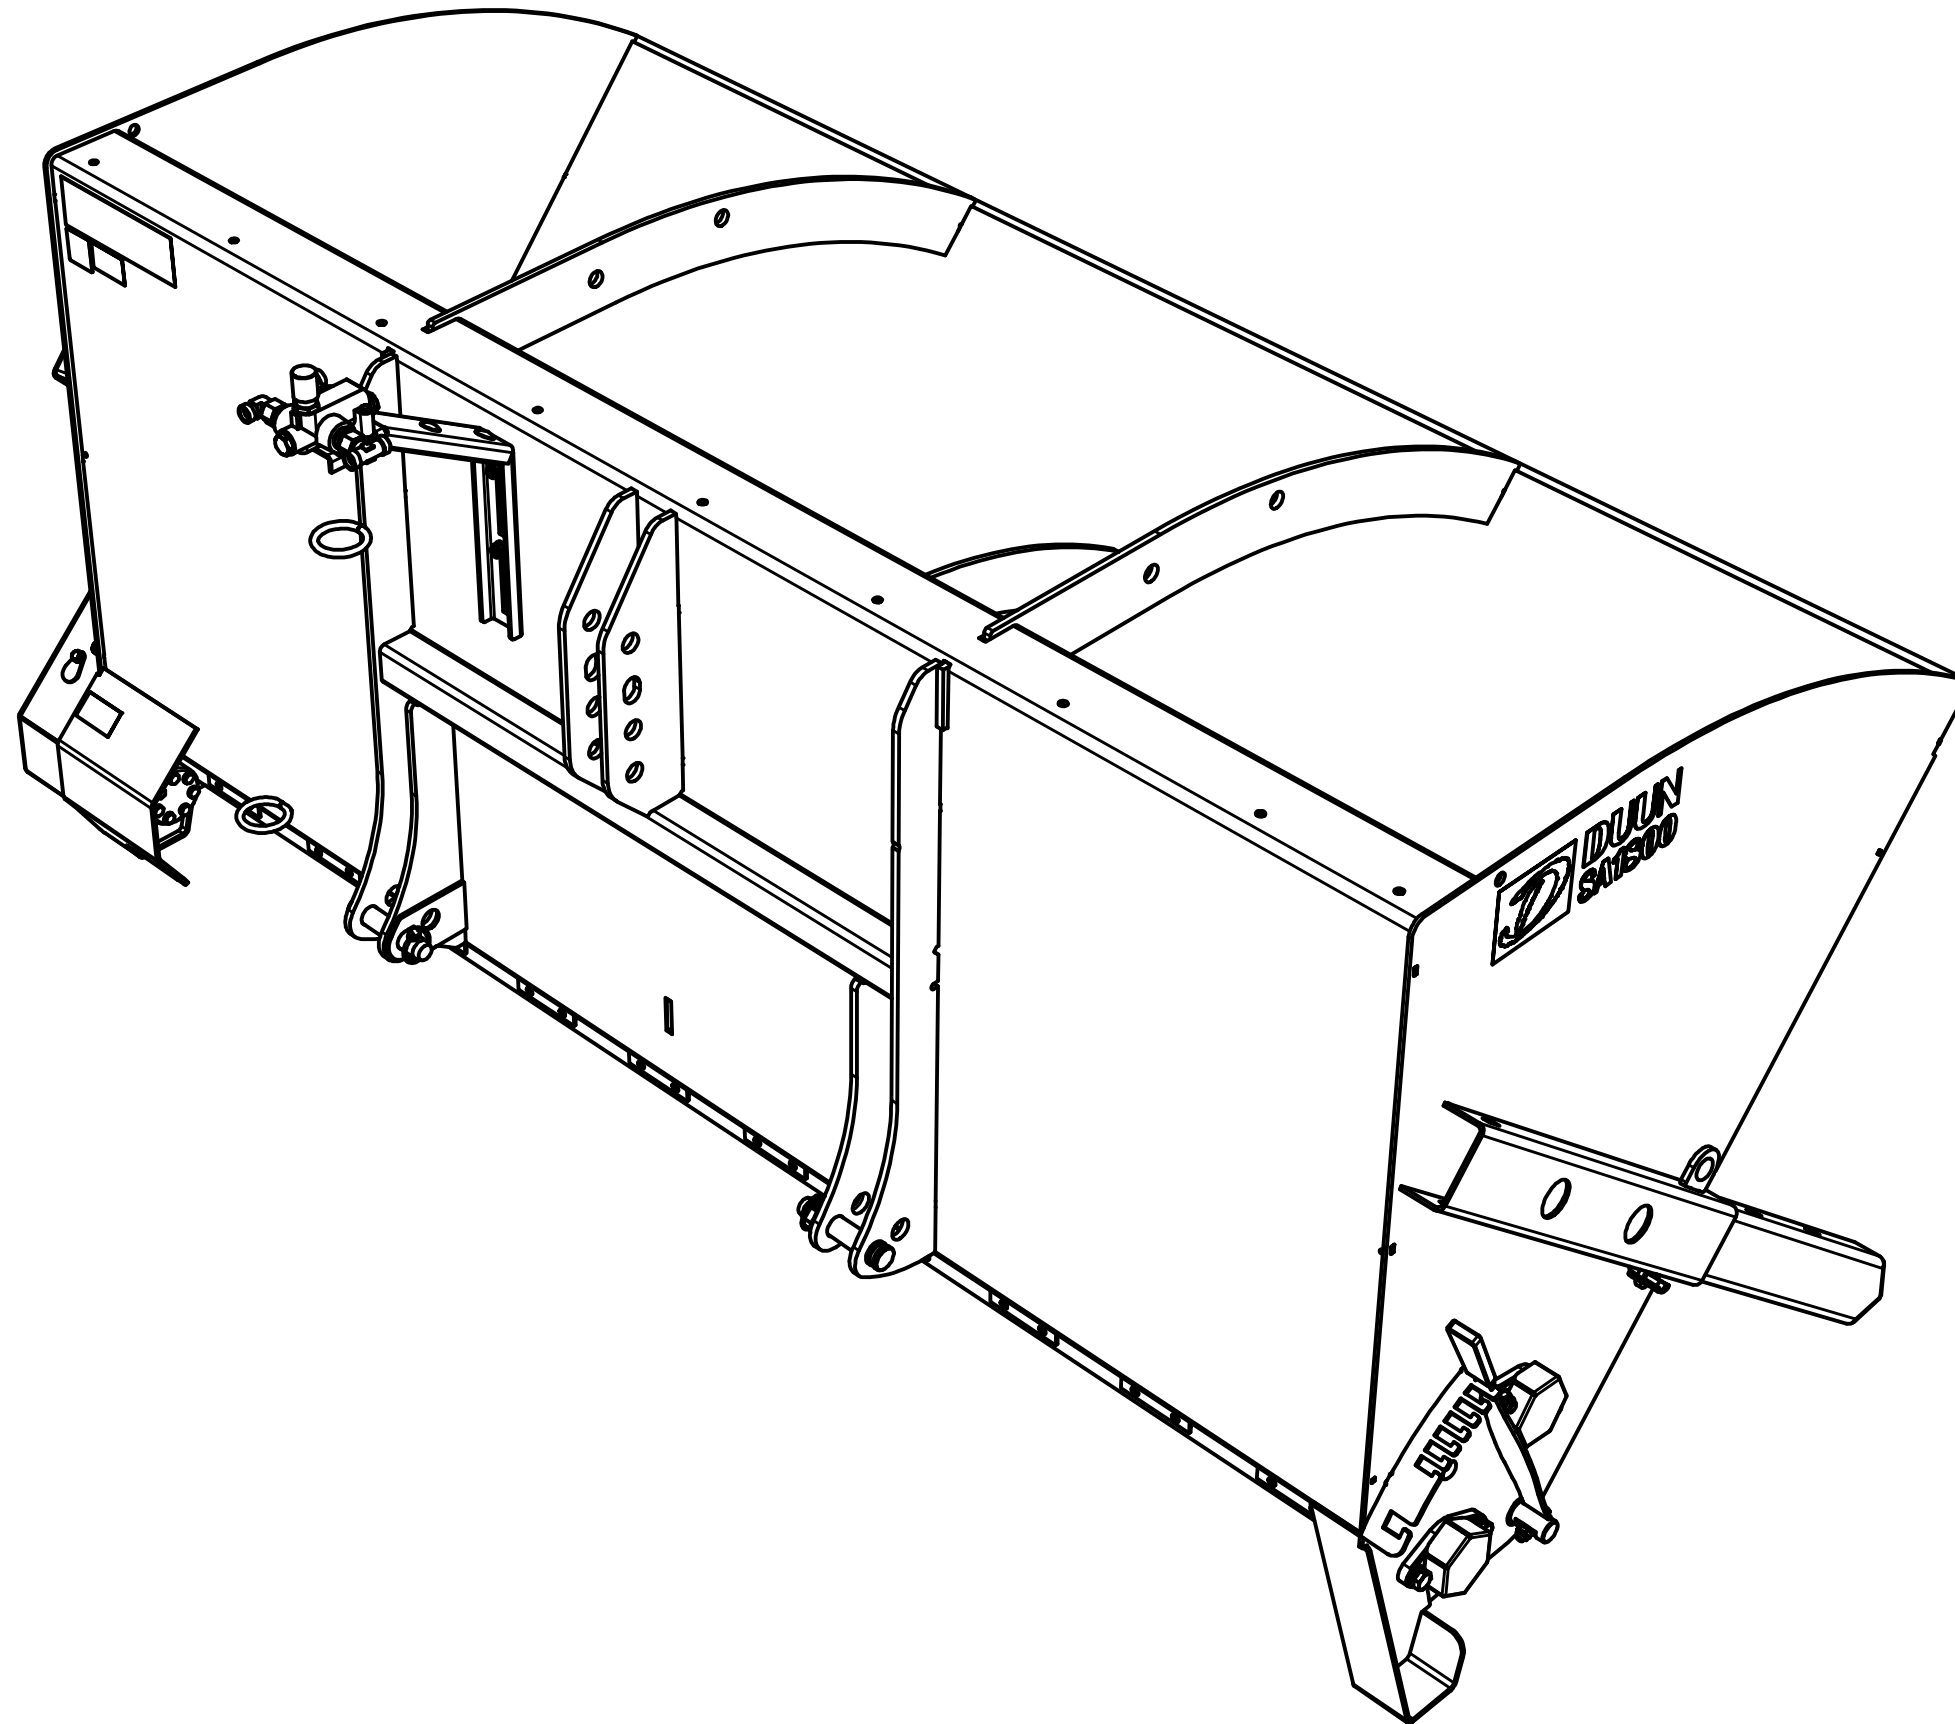

SA1800

Spare parts catalogue

Duun Industrier as
7630 Åsen, Norway
www.duun.no

26208001 Hull

Pos	Qty	Article no	Designation
1	1	2935063	Klebemerke 68x40 CE
2	1	2935123	Sticker 238x75 Sand spreader collector plate
3	1	2935039	Sticker 75x40 Lubrication oil
4	2	2551730	Drawbar bolt cat. 2 Ø28x95
5	4	2556142	Linch pin Ø10x40
6	1	2935170	Sticker 50x50 Serial number
7	2	1261186	Locking pin
8	2	1261175	Support leg
9	1	12620001	Hull SA1800
10	1	2935155	Sticker SA1800
11	2	2444297	Locking screw M10x25 A4 DIN 603
12	2	2537060	Washer M10 A4 DIN 125
13	2	2483810	Locking nut M10 A4 DIN 985

Pos	Qty	Article no	Designation
1	1	1261182	Shaft
2	1	2964193	Chain wheel 38 t 3/4"
3	2	2954171	Flange bearing UCFL 206 30mm
4	1	2115129	Cotter 8x7 L32 St DIN 6885A
5	8	2531072	Washer M14 EIZn DIN 125
6	4	2422400	Hexagon screw M14x45 EIZn 8.8 DIN 933
7	4	2483612	Locking nut M14 EIZn DIN 985
8	1	1411299	Washer
9	1	2534060	Spring washer M10 EIZn DIN 127
10	1	2422299	Hexagon screw M10x30 EIZn 8.8 DIN 933
11	4	2537060	Washer M10 A4 DIN 125
12	2	2426310	Hexagon screw M10x60 A4 DIN 931
13	2	2483810	Locking nut M10 A4 DIN 985
14	1	1261181	Shaft
15	1	1261177	Cover, flange bearing
16	1	12620002	Stirrer SA1800

26208003 Output roller

Pos	Qty	Article no	Designation
1	2	2954171	Flange bearing UCFL 206 30mm
2	4	2531072	Washer M14 EIZn DIN 125
3	4	2422396	Hexagon screw M14x35 EIZn 8.8 DIN 933
4	1	1411299	Washer
5	1	2534060	Spring washer M10 EIZn DIN 127
6	1	2422299	Hexagon screw M10x30 EIZn 8.8 DIN 933
7	1	1261177	Cover, flange bearing
8	1	2964185	Chain wheel 25 t 3/4"
9	2	1261184	Sealing plate
10	4	2534072	Spring washer M14 EIZn DIN 127
11	1	2115129	Cotter 8x7 L32 St DIN 6885A
12	1	1261151	Sleeve
13	1	12620003	Roller SA1800